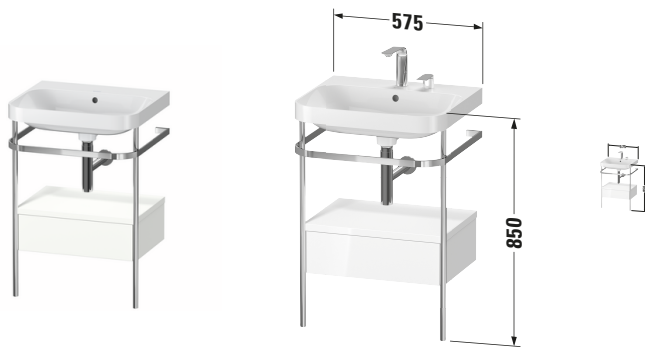

Happy D.2 # HP4840N3636

Design by sieger design

c-shaped Set mit Metallkonsole und Schubkasten

Basis Angaben	
Langbezeichnung	Duravit Happy D.2 c-shaped Set mit Metallkonsole und Schubkasten, Weiß Seidenmatt, Halbrund, Anzahl Schubkästen: 1, Tip-on Technik – HP4840N3636

Spezifikationen	
Keramik	
Anzahl Waschplätze	1
Anzahl Becken	1
Position Becken	Mitte
Griff	
Ausführung Griff	Grifflos
Front	
Farbwert Front	Weiß
Glanzgrad Front	Seidenmatt
Material Front	Hochverdichtete MDF-Platte
Korpus	
Farbwert Korpus	Weiß
Glanzgrad Korpus	Seidenmatt
Material Korpus	Hochverdichtete MDF-Platte
Oberfläche Korpus	Lack

Features	
Set Attribute	
Hahnlochbank	Ja
Tip-on Technik	✓
Selbsteinzug mit Dämpfung	✓

Lieferumfang	
Montage	
Inkl. Befestigungsmaterial	✓
Technische Dokumentation	
Inkl. Pflegeanleitung	digital und gedruckt
Inkl. Montageanleitung	digital und gedruckt
Set Attribute	
Inkl. Schaftventil	Nein
Inkl. Ablaufventil	Ja
Inkl. Push-Open Ventil	Ja

Passende Produkte	
Passende Artikel	
	Designsiphon # 005036 Universal
	Einrichtungssystem Set # UV0509 Universal

Vermaßung	
Breite / Länge	575 mm
Höhe	850 mm
Tiefe / Breite	490 mm
Min. Wandabstand	0 mm