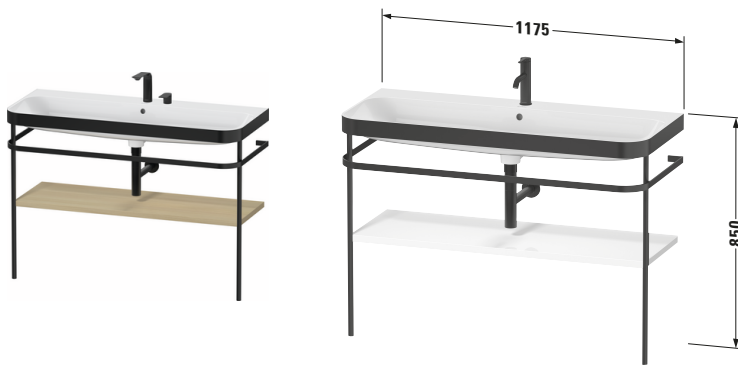

Happy D.2 # HP4739E71710000

Design by sieger design

c-bonded Set mit Metallkonsole

Basis Angaben	
Langbezeichnung	Duravit Happy D.2 c-bonded Set mit Metallkonsole, Mediterrane Eiche Matt, Halbrund – HP4739E71710000

Spezifikationen	
Keramik	
Anzahl Waschplätze	1
Anzahl Becken	1
Position Becken	Mitte
Anzahl Hahnlöcher pro Waschplatz	2
Griff	
Ausführung Griff	Grifflos
Front	
Farbwert Front	Mediterrane Eiche
Glanzgrad Front	Matt
Material Front	Hochverdichtete Dreischicht-Holzspanplatte
Korpus	
Farbwert Korpus	Mediterrane Eiche
Glanzgrad Korpus	Matt
Material Korpus	Hochverdichtete Dreischicht-Holzspanplatte
Oberfläche Korpus	Echtholz furnier

Features	
Set Attribute	
Hahnlochbank	Ja

Lieferumfang	
Montage	
Inkl. Befestigungsmaterial	✓
Technische Dokumentation	
Inkl. Pflegeanleitung	✓
Inkl. Montageanleitung	digital und gedruckt
Set Attribute	
Inkl. Schaftventil	Nein
Inkl. Ablaufventil	Ja
Inkl. Push-Open Ventil	Ja

Passende Produkte	
Passende Artikel	
	Designsiphon # 005036 Universal

Vermaßung	
Breite / Länge	1175 mm
Höhe	850 mm
Tiefe / Breite	490 mm
Min. Wandabstand	0 mm

Weitere Informationen finden Sie hier

<https://pro.duravit.de/p/HP4739E71710000>