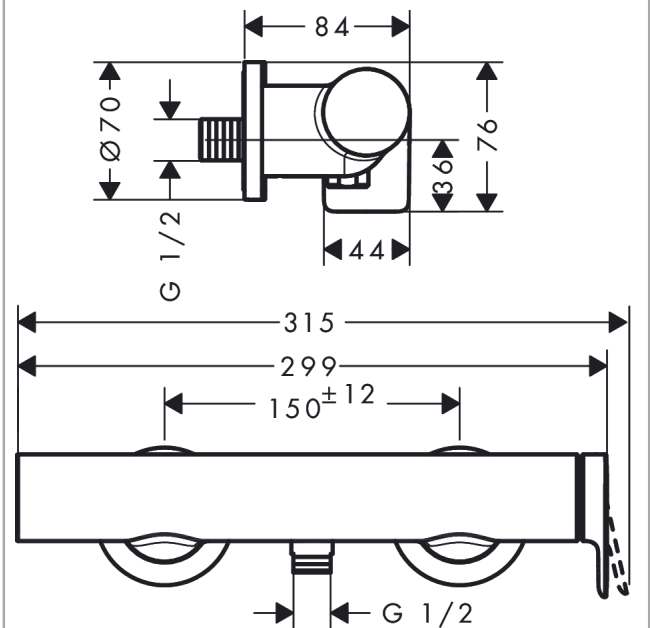

Maßzeichnung