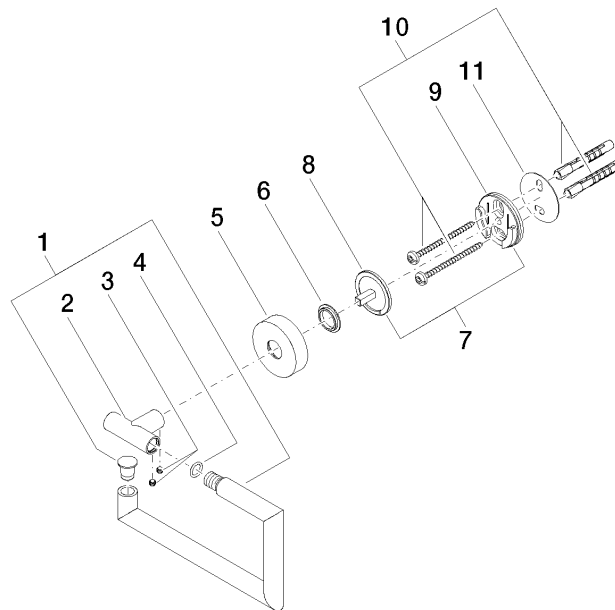

83 500 979 Produktversion ab 01.07.2023

- Breite 150 mm
- Höhe 95 mm
- Rosette Ø 40 mm
- Ausladung 40 mm

	Chrom	83 500 979-00
	Platin gebürstet	83 500 979-06
	Dark Chrome	83 500 979-19
	Light Gold	83 500 979-26
	Light Gold gebürstet	83 500 979-27
	Schwarz matt	83 500 979-33
	Bronze gebürstet	83 500 979-42
	Champagne gebürstet (22kt Gold)	83 500 979-46
	Champagne (22kt Gold)	83 500 979-47
	Chrom gebürstet	83 500 979-93
	Dark Platinum gebürstet	83 500 979-99

83 500 979 Produktversion ab 01.07.2023

mm [inches]

83 500 979 Produktversion ab 01.07.2023

Ersatzteile für die
anderen
Oberflächenvarianten
finden Sie hier: Platin
gebürstet

Ersatzteilstückliste

Nr.	Artikelnummer	Benennung	Verbaumenge	Lieferzeit
3	90 31 11 038 00 90	Befestigung Gewindestift mit Innensechskant mit Ringschneide M4 x 3 mm -	2,00	2
5	08 27 97 500-00	Rosette Ø 40,5 x 11 mm - Chrom	1,00	10
2	05 17 97 561 01-00	Halter für Papierrollenhalter ohne Deckel 31 x 13 x 40 mm - Chrom	1,00	10
6	08 30 11 516 90	Ring Ø 20 x 3 mm -	1,00	2
11	05 30 11 519 00 90	Befestigung Dämpfer Ø 36 x 1 mm -	1,00	2
9	08 17 97 501 07	Halter Ø 38 x 9 mm -	1,00	2
4	90 14 10 060 00 90	O-Ring 8,0 x 1,5 mm -	1,00	2
10	05 30 31 025 00 90	Befestigung Schraube Halbrundkopf 4,5 x 60 mm -	1,00	2
1	90 28 22 626 00-00	Halter 150 x 80 x 13 mm - Chrom	1,00	10
7	05 17 97 501 01 90	Wandhalter+Halter (4-kant) 35 x 35 x 20 mm -	1,00	2
8	08 17 97 559 90	Halter zweiteilig Ø 32 x 16 mm -	1,00	2