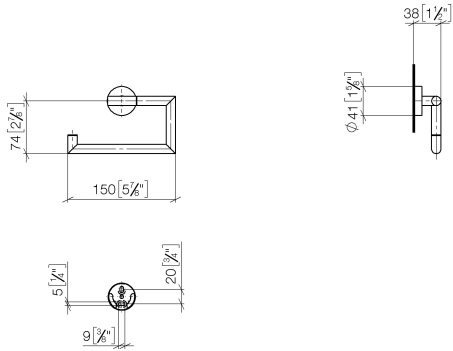

83 500 979 Produktversion ab 01.07.2023

- Breite 150 mm
- Höhe 95 mm
- Rosette Ø 40 mm
- Ausladung 40 mm

	Chrom	83 500 979-00
	Platin gebürstet	83 500 979-06
	Dark Chrome	83 500 979-19
	Light Gold	83 500 979-26
	Light Gold gebürstet	83 500 979-27
	Schwarz matt	83 500 979-33
	Bronze gebürstet	83 500 979-42
	Champagne gebürstet (22kt Gold)	83 500 979-46
	Champagne (22kt Gold)	83 500 979-47
	Chrom gebürstet	83 500 979-93
	Dark Platinum gebürstet	83 500 979-99

83 500 979 Produktversion ab 01.07.2023

mm [inches]

83 500 979 Produktversion ab 01.07.2023

Ersatzteile für die
anderen
Oberflächenvarianten
finden Sie hier: Platin
gebürstet

Ersatzteilstückliste

Nr.	Artikelnummer	Benennung	Verbaumenge	Lieferzeit
3	90 31 11 038 00 90	Befestigung Gewindestift mit Innensechskant mit Ringschneide M4 x 3 mm -	2,00	2
5	08 27 97 500-00	Rosette Ø 40,5 x 11 mm - Chrom	1,00	10
2	05 17 97 561 01-00	Halter für Papierrollenhalter ohne Deckel 31 x 13 x 40 mm - Chrom	1,00	10
6	08 30 11 516 90	Ring Ø 20 x 3 mm -	1,00	2
11	05 30 11 519 00 90	Befestigung Dämpfer Ø 36 x 1 mm -	1,00	2
9	08 17 97 501 07	Halter Ø 38 x 9 mm -	1,00	2
4	90 14 10 060 00 90	O-Ring 8,0 x 1,5 mm -	1,00	2
10	05 30 31 025 00 90	Befestigung Schraube Halbrundkopf 4,5 x 60 mm -	1,00	2
1	90 28 22 626 00-00	Halter 150 x 80 x 13 mm - Chrom	1,00	10
7	05 17 97 501 01 90	Wandhalter+Halter (4-kant) 35 x 35 x 20 mm -	1,00	2
8	08 17 97 559 90	Halter zweiteilig Ø 32 x 16 mm -	1,00	2