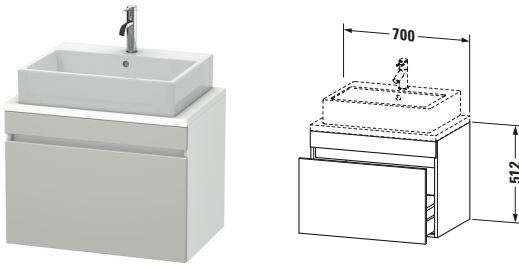

Konsolenwaschtischunterbau wandhängend

Basis Angaben	
Langbezeichnung	Duravit DuraStyle Konsolenwaschtischunterbau wandhängend, Betongrau Matt, Rechteckig, Anzahl Auszüge: 1 – DS530100718

Spezifikationen	
Anzahl Auszüge	1
Für Anzahl Waschtische	1
Compact	✓
Montagegrad	Montiert
Waschplatz	
Position Becken	Mitte
Montage	
Montageart	Konsolenmontage / Wandhängend / Wandmontage
Farbe	
Farbwert	Betongrau
Glanzgrad	Matt
Front	
Farbwert Front	Betongrau
Glanzgrad Front	Matt
Korpus	
Glanzgrad Korpus	Matt
Material Korpus	Hochverdichtete Dreischicht-Holzspanplatte
Oberfläche Korpus	Dekor
Griff	
Ausführung Griff	Grifflos

Features	
Inneneinteilung	Optional
Selbsteinzug mit Dämpfung	✓

Lieferumfang	
Montage	
Inkl. Befestigungsmaterial	✓
Technische Dokumentation	
Inkl. Montageanleitung	digital und gedruckt

Logistik	
Artikelgewicht	19,9 kg
Verkaufsverpackung	
Art Verkaufsverpackung	Karton
Menge / Verkaufsverpackung	1 Stk.
Ab Werk verpackt	✓
Breite Verkaufsverpackung inkl. Artikel	630 mm
Höhe Verkaufsverpackung inkl. Artikel	860 mm
Tiefe Verkaufsverpackung inkl. Artikel	565 mm
Gewicht Verkaufsverpackung inkl. Artikel	24 kg
Anzahl Packstücke	1

Vermaßung	
Breite / Länge	700 mm
Höhe	512 mm
Tiefe / Breite	478 mm
Min. Wandabstand	20 mm

Passende Produkte	
Passende Artikel	
	Raumsparsiphon # 005076 Universal
	Inneneinteilung # UV9846 Universal
Notwendige Artikel	
	Konsole # DS101C DuraStyle
	Konsole # DS105C DuraStyle
	Konsole # DS100C DuraStyle
	Konsole # DS104C DuraStyle