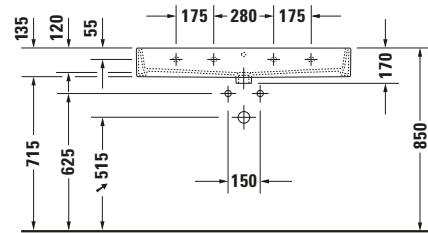

**Waschtisch**

**Basis Angaben**

Langbezeichnung	Duravit Vero Air Waschtisch 1000 mm Weiß Hochglanz, Hahnlochbank, Anzahl Hahnlöcher pro Waschplatz: 0, Überlauf – 2350100060
-----------------	--

**Spezifikationen**
**Farbe**

**Features**
**Waschplatz**

Hahnlochbank	✓
--------------	---

**Waschtisch**

Von unten glasiert	✓
--------------------	---

**Logistik**

Artikelgewicht	28 kg
----------------	-------

**Passende Produkte**
**Passende Artikel**

Ausschreibungstext	Duravit Vero Air Waschtisch Weiß Hochglanz 1000 mm, Designer: Duravit, Sanitärkeramik, Wandhängend, Überlauf, Ablagefläche: Hahnlochbank, Anzahl Becken: 1, Beckenform: Rechteckig, Position Becken: Mitte, Position Hahnloch: Ohne, Weiß Hochglanz, Geeignet für Möbel, Hahnlochbank, CE-Kennzeichen-1: EN 14688, EAN Nr.: 4053424115306, Artikelgewicht: 28 kg, Beckenbreite: 950 mm, Beckentiefe: 315 mm, Abmessungen (Breite / Länge x Tiefe / Breite x Höhe): 1000 x 470 x 170 mm, Artikel Nr.: 2350100060
--------------------	---