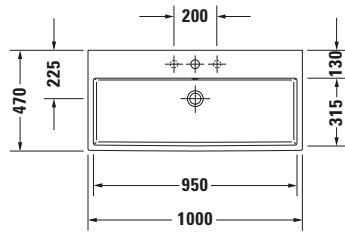

**Waschtisch**

**Basis Angaben**

Langbezeichnung	Duravit Vero Air Waschtisch 1000 mm Weiß Hochglanz, Hahnlochbank, Anzahl Hahnlöcher pro Waschplatz: 0, Überlauf – 2350100060
-----------------	--

**Spezifikationen**
**Farbe**

**Features**
**Waschplatz**

Hahnlochbank	✓
--------------	---

**Waschtisch**

Von unten glasiert	✓
--------------------	---

**Logistik**

Artikelgewicht	28 kg
----------------	-------

**Passende Produkte**
**Passende Artikel**

Ausschreibungstext	Duravit Vero Air Waschtisch Weiß Hochglanz 1000 mm, Designer: Duravit, Sanitärkeramik, Wandhängend, Überlauf, Ablagefläche: Hahnlochbank, Anzahl Becken: 1, Beckenform: Rechteckig, Position Becken: Mitte, Position Hahnloch: Ohne, Weiß Hochglanz, Geeignet für Möbel, Hahnlochbank, CE-Kennzeichen-1: EN 14688, EAN Nr.: 4053424115306, Artikelgewicht: 28 kg, Beckenbreite: 950 mm, Beckentiefe: 315 mm, Abmessungen (Breite / Länge x Tiefe / Breite x Höhe): 1000 x 470 x 170 mm, Artikel Nr.: 2350100060
--------------------	---