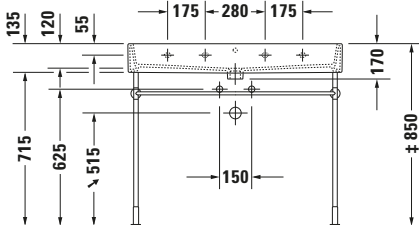

**Waschtisch**

**Basis Angaben**

Langbezeichnung	Duravit Vero Air Waschtisch 1000 mm Weiß Hochglanz, Hahnlochbank, Anzahl Hahnlöcher pro Waschplatz: 0, Überlauf – 2350100060
-----------------	--

**Spezifikationen**
**Farbe**

**Features**
**Waschplatz**

Hahnlochbank	✓
--------------	---

**Waschtisch**

Von unten glasiert	✓
--------------------	---

**Logistik**

Artikelgewicht	28 kg
----------------	-------

**Passende Produkte**
**Passende Artikel**

Ausschreibungstext	Duravit Vero Air Waschtisch Weiß Hochglanz 1000 mm, Designer: Duravit, Sanitärkeramik, Wandhängend, Überlauf, Ablagefläche: Hahnlochbank, Anzahl Becken: 1, Beckenform: Rechteckig, Position Becken: Mitte, Position Hahnloch: Ohne, Weiß Hochglanz, Geeignet für Möbel, Hahnlochbank, CE-Kennzeichen-1: EN 14688, EAN Nr.: 4053424115306, Artikelgewicht: 28 kg, Beckenbreite: 950 mm, Beckentiefe: 315 mm, Abmessungen (Breite / Länge x Tiefe / Breite x Höhe): 1000 x 470 x 170 mm, Artikel Nr.: 2350100060
--------------------	---