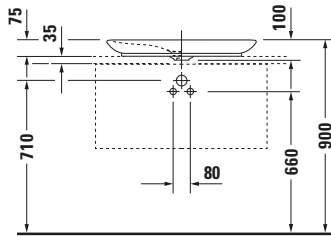

Aufsatzbecken

Basis Angaben	
Langbezeichnung	Duravit Duravit Design Classics Aufsatzbecken 695 mm Weiß Hochglanz, Anzahl Hahnlöcher pro Waschplatz: 0, Geschliffen – 03707000001

Passende Produkte	
Passende Artikel	
	Designsiphon # 0050364600 Universal
	Designsiphon # 0050361000 Universal

Features	
Oberflächenveredelung	
WonderGliss	✓
Waschtisch	
Geschliffen	✓

Logistik	
Artikelgewicht	11,8 kg

Beschreibungstexte	
Ausschreibungstext	Duravit Duravit Design Classics Aufsatzbecken Weiß Hochglanz 695 mm, Designer: Phoenix Design, Sanitärkeramik, Aufsatz, Ohne Überlauf, Position Ablauf: Mitte, Geschliffen, Anzahl Becken: 1, Beckenform: Rechteckig, Position Becken: Mitte, Position Hahnloch: Ohne, Weiß Hochglanz, Geeignet für Möbel, Inkl. Keramische Ventilabdeckhaube, Inkl. Schaftventil, CE-Kennzeichen-1: EN 14688, EAN Nr.: 4021534484773, Artikelgewicht: 11,8 kg, Beckenbreite: 635 mm, Beckentiefe: 75 mm, Abmessungen (Breite / Länge x Tiefe / Breite x Höhe): 695 x 415 x 100 mm, WonderGliss, Artikel Nr.: 03707000001