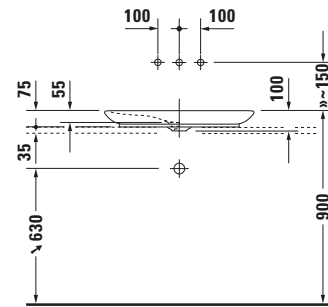

Aufsatzbecken

Basis Angaben	
Langbezeichnung	Duravit Duravit Design Classics Aufsatzbecken 695 mm Weiß Hochglanz, Anzahl Hahnlöcher pro Waschplatz: 0, Geschliffen – 03707000001

Passende Produkte	
Passende Artikel	
	Designsiphon # 0050364600 Universal
	Designsiphon # 0050361000 Universal

Features	
Oberflächenveredelung	
WonderGliss	✓
Waschtisch	
Geschliffen	✓

Logistik	
Artikelgewicht	11,8 kg

Beschreibungstexte	
Ausschreibungstext	Duravit Duravit Design Classics Aufsatzbecken Weiß Hochglanz 695 mm, Designer: Phoenix Design, Sanitärkeramik, Aufsatz, Ohne Überlauf, Position Ablauf: Mitte, Geschliffen, Anzahl Becken: 1, Beckenform: Rechteckig, Position Becken: Mitte, Position Hahnloch: Ohne, Weiß Hochglanz, Geeignet für Möbel, Inkl. Keramische Ventilabdeckhaube, Inkl. Schaftventil, CE-Kennzeichen-1: EN 14688, EAN Nr.: 4021534484773, Artikelgewicht: 11,8 kg, Beckenbreite: 635 mm, Beckentiefe: 75 mm, Abmessungen (Breite / Länge x Tiefe / Breite x Höhe): 695 x 415 x 100 mm, WonderGliss, Artikel Nr.: 03707000001