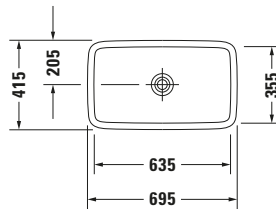

Aufsatzbecken

Basis Angaben	
Langbezeichnung	Duravit Duravit Design Classics Aufsatzbecken 695 mm Weiß Hochglanz, Anzahl Hahnlöcher pro Waschplatz: 0, Geschliffen – 03707000001

Passende Produkte	
Passende Artikel	
	Designsiphon # 0050364600 Universal
	Designsiphon # 0050361000 Universal

Features	
Oberflächenveredelung	
WonderGliss	✓
Waschtisch	
Geschliffen	✓

Logistik	
Artikelgewicht	11,8 kg

Beschreibungstexte	
Ausschreibungstext	Duravit Duravit Design Classics Aufsatzbecken Weiß Hochglanz 695 mm, Designer: Phoenix Design, Sanitärkeramik, Aufsatz, Ohne Überlauf, Position Ablauf: Mitte, Geschliffen, Anzahl Becken: 1, Beckenform: Rechteckig, Position Becken: Mitte, Position Hahnloch: Ohne, Weiß Hochglanz, Geeignet für Möbel, Inkl. Keramische Ventilabdeckhaube, Inkl. Schaftventil, CE-Kennzeichen-1: EN 14688, EAN Nr.: 4021534484773, Artikelgewicht: 11,8 kg, Beckenbreite: 635 mm, Beckentiefe: 75 mm, Abmessungen (Breite / Länge x Tiefe / Breite x Höhe): 695 x 415 x 100 mm, WonderGliss, Artikel Nr.: 03707000001