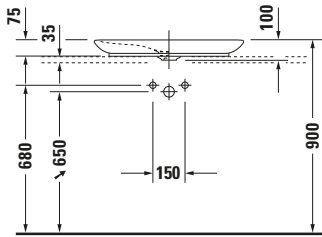

Aufsatzbecken

Basis Angaben	
Langbezeichnung	Duravit Duravit Design Classics Aufsatzbecken 695 mm Weiß Hochglanz, Anzahl Hahnlöcher pro Waschplatz: 0, Geschliffen – 03707000001

Passende Produkte	
Passende Artikel	
	Designsiphon # 0050364600 Universal
	Designsiphon # 0050361000 Universal

Features	
Oberflächenveredelung	
WonderGliss	✓
Waschtisch	
Geschliffen	✓

Logistik	
Artikelgewicht	11,8 kg

Beschreibungstexte	
Ausschreibungstext	Duravit Duravit Design Classics Aufsatzbecken Weiß Hochglanz 695 mm, Designer: Phoenix Design, Sanitärkeramik, Aufsatz, Ohne Überlauf, Position Ablauf: Mitte, Geschliffen, Anzahl Becken: 1, Beckenform: Rechteckig, Position Becken: Mitte, Position Hahnloch: Ohne, Weiß Hochglanz, Geeignet für Möbel, Inkl. Keramische Ventilabdeckhaube, Inkl. Schaftventil, CE-Kennzeichen-1: EN 14688, EAN Nr.: 4021534484773, Artikelgewicht: 11,8 kg, Beckenbreite: 635 mm, Beckentiefe: 75 mm, Abmessungen (Breite / Länge x Tiefe / Breite x Höhe): 695 x 415 x 100 mm, WonderGliss, Artikel Nr.: 03707000001