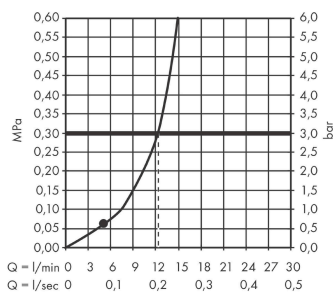

Vernis Shape

Kopfbrause 230 1jet

Oberfläche: **Chrom** Artikelnummer: **26281000**

Beschreibung

Merkmale

- Brausekopfgrösse: 230 x 170 mm
- Strahlart: Rain
- Funktion ab: 5,2 l/min
- Maximale Durchflussmenge bei 3 bar: 12,4 l/min
- Mindestfließdruck: 0,6 bar
- Kugelgelenk: Kopfbrause im Winkel verstellbar
- Material Strahlscheibe: Kunststoff
- Kopfbrause zur Reinigung abnehmbar
- Montage: Decke oder Wand
- Anschlussgewinde: G ½
- Geräuschgruppe: II
- Durchflussklasse: A
- P-IX 29865/IIA

Die Verbrauchswerte wurden praxisnah mit den dazugehörigen Armaturen (Thermostat/Mischer/Unterputzventil) gemessen.

Vernis Shape
 Kopfbrause 230 1jet
 Oberfläche: Chrom Artikelnummer: 26281000

Explosionszeichnung