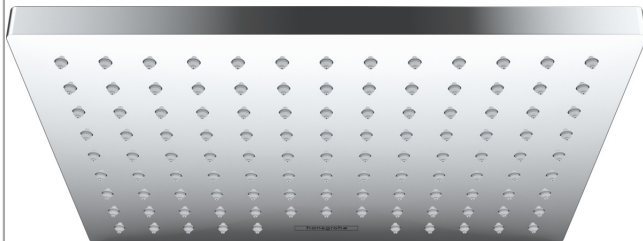

Vernis Shape

Kopfbrause 230 1jet

Oberfläche: **Chrom** Artikelnummer: **26281000**

Beschreibung

Merkmale

- Brausekopfgrösse: 230 x 170 mm
- Strahlart: Rain
- Funktion ab: 5,2 l/min
- Maximale Durchflussmenge bei 3 bar: 12,4 l/min
- Mindestfließdruck: 0,6 bar
- Kugelgelenk: Kopfbrause im Winkel verstellbar
- Material Strahlscheibe: Kunststoff
- Kopfbrause zur Reinigung abnehmbar
- Montage: Decke oder Wand
- Anschlussgewinde: G ½
- Geräuschgruppe: II
- Durchflussklasse: A
- P-IX 29865/IIA

Artikeldetails

Preis exkl. MwSt.

121.00 CHF

Technologie

Zertifikate / Nachhaltigkeit

Produktabbildung