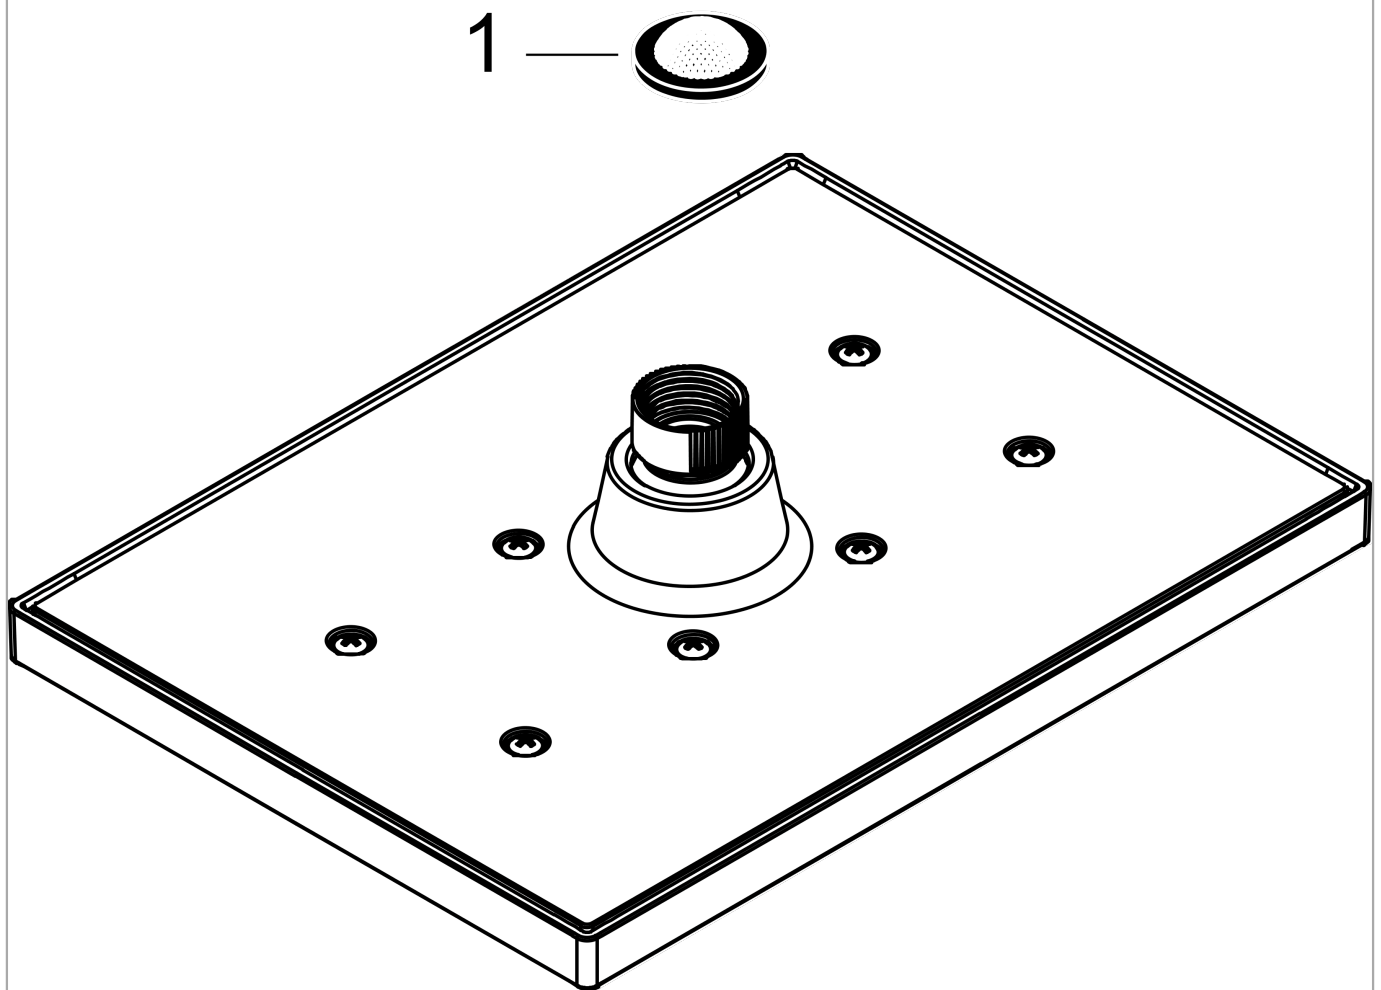

Vernis Shape
Kopfbrause 230 1jet
Oberfläche: Chrom Artikelnummer: 26281000

Explosionszeichnung

Baujahr: >04/21