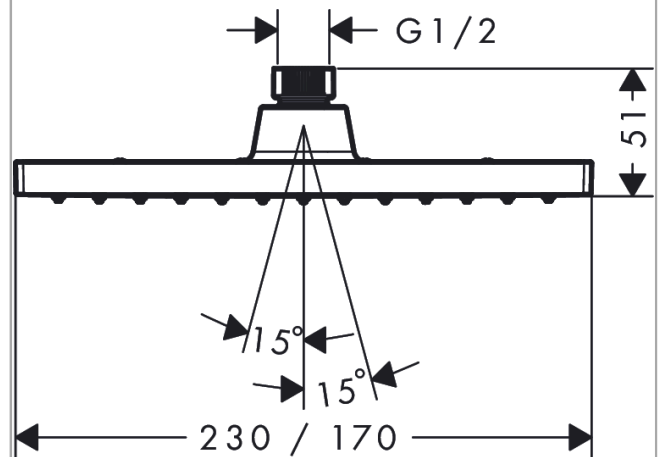

Maßzeichnung