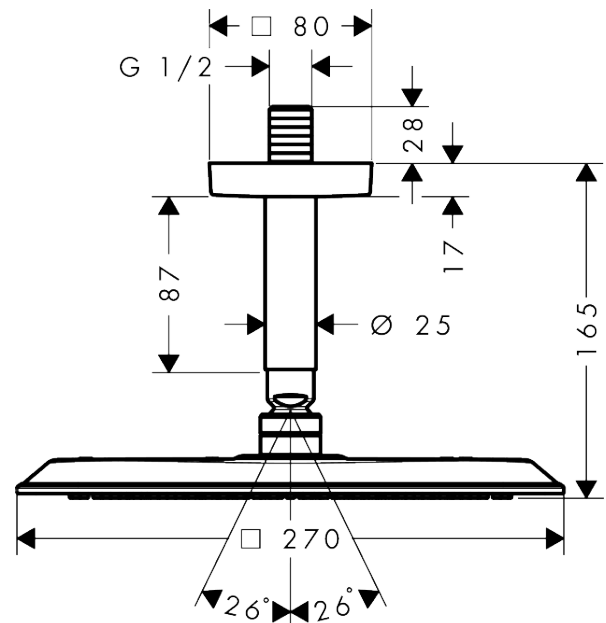

AXOR Citterio C

Kopfbrause 270/270 1jet EcoSmart mit Deckenanschluss

Oberfläche: Polished Gold Optic Artikelnummer: 28793990

Beschreibung

Merkmale

- besteht aus: Kopfbrause, Deckenanschluss
- Brausekopfgrösse: 270 x 270 mm
- Strahlart: PowderRain
- Durchflussmenge PowderRain (bei 3 bar): 6,5 l/min
- Funktion ab: 6 l/min
- Maximale Durchflussmenge bei 3 bar: 6,5 l/min
- Mindestfliessdruck: 1,5 bar
- Material Strahlscheibe: Metall
- Deckenanschlusslänge: 100 mm
- Kopfbrause zur Reinigung abnehmbar
- Montage: Deckenmontage
- Anschlussgewinde: G 1/2
- Geräuschgruppe: II
- Durchflussklasse: Z
- P-IX 10217/IIZ

Artikeldetails

Preis exkl. MwSt.

858.00 CHF

Technologie

Zertifikate / Nachhaltigkeit

Produktabbildung

Maßzeichnung

AXOR Citterio C
Kopfbrause 270/270 1jet EcoSmart mit Deckenanschluss
 Oberfläche: **Polished Gold Optic** Artikelnummer: **28793990**

Durchflussdiagramm