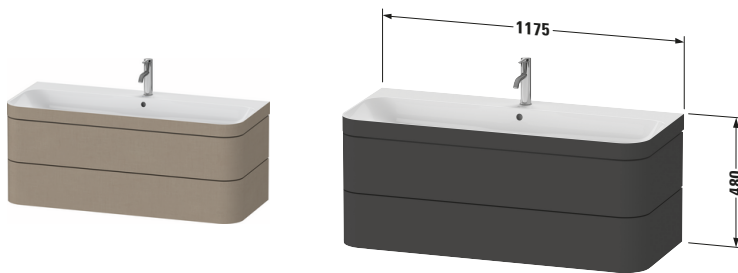

# Happy D.2 # HP4639075750000

Design by sieger design

c-bonded Set wandhängend

Basis Angaben	
Langbezeichnung	Duravit Happy D.2 c-bonded Set wandhängend, Leinen Matt, Anzahl Schubkästen: 2, Tip-on Technik – HP4639075750000

Spezifikationen	
<b>Keramik</b>	
Anzahl Waschplätze	1
Anzahl Becken	1
Position Becken	Mitte
Anzahl Hahnlöcher pro Waschplatz	1
<b>Griff</b>	
Ausführung Griff	Grifflos
<b>Front</b>	
Farbwert Front	Leinen
Glanzgrad Front	Matt
Material Front	Hochverdichtete Dreischicht-Holzspanplatte
<b>Korpus</b>	
Farbwert Korpus	Leinen
Glanzgrad Korpus	Matt
Material Korpus	Hochverdichtete Dreischicht-Holzspanplatte
Oberfläche Korpus	Dekor

Features	
<b>Set Attribute</b>	
Hahnlochbank	Ja
Tip-on Technik	✓
Selbsteinzug mit Dämpfung	✓
Siphonausschnitt	✓
Schürze	✓

Lieferumfang	
Inkl. Raumsparsiphon	✓
<b>Montage</b>	
Inkl. Befestigungsmaterial	✓
<b>Technische Dokumentation</b>	
Inkl. Pflegeanleitung	digital und gedruckt
Inkl. Montageanleitung	digital und gedruckt
<b>Set Attribute</b>	
Inkl. Schaftventil	Nein
Inkl. Ablaufventil	Ja
Inkl. Push-Open Ventil	Ja

Passende Produkte	
<b>Passende Artikel</b>	
	Einrichtungssystem Set # UV0507 Universal

Vermaßung	
Breite / Länge	1175 mm
Höhe	480 mm
Tiefe / Breite	490 mm
Min. Wandabstand	0 mm

Weitere Informationen finden Sie hier