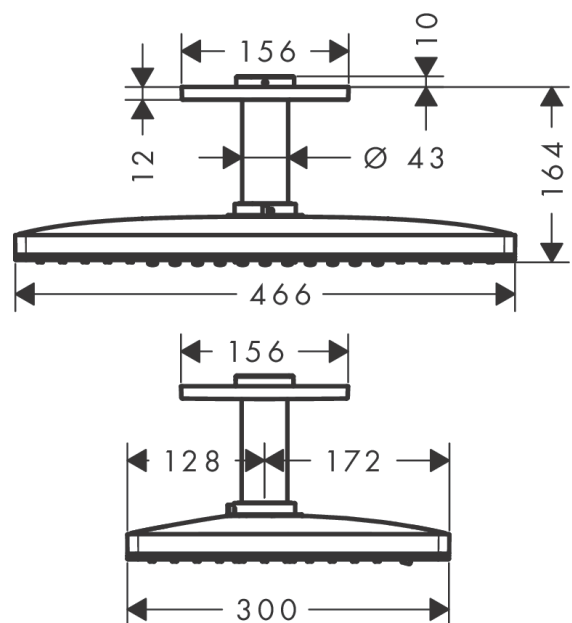

AXOR ShowerSolutions

Kopfbrause 460/300 3jet mit Deckenanschluss

Oberfläche: **Brushed Gold Optic** Artikelnummer: **35281250**

Beschreibung

Merkmale

- besteht aus: Kopfbrause, Deckenanschluss
- Brausekopfgrösse: 466 x 300 mm
- Strahlart: Rain, RainStream, MonoRain
- Durchflussmenge Rain (bei 3 bar): 17 l/min
- Durchflussmenge MonoRain (bei 3 Bar): 23 l/min
- Durchflussmenge RainStream (bei 3 bar): 22 l/min
- Maximale Durchflussmenge bei 3 bar: 23 l/min
- Mindestfließdruck: 1,5 bar
- Material Strahlscheibe: Metall
- Metalldeckenanschluss
- Deckenanschlusslänge: 100 mm
- Strahlscheibe zur Reinigung abnehmbar
- Kopfbrause zur Reinigung abnehmbar
- Montage: Deckenmontage
- Anschlussart: Grundkörper
- abgehängte Decke zwingend notwendig

Artikeldetails

TEAM-Nr. 758324.997
Preis exkl. MwSt. 4549.00 CHF

Technologie

Zertifikate / Nachhaltigkeit

Produktabbildung

Maßzeichnung

AXOR ShowerSolutions

Kopfbrause 460/300 3jet mit Deckenanschluss

Oberfläche: **Brushed Gold Optic** Artikelnummer: **35281250**

Durchflussdiagramm

Die Verbrauchswerte wurden praxisnah mit den dazugehörigen Armaturen (Thermostat/Mischer/ Unterputzventil) gemessen.