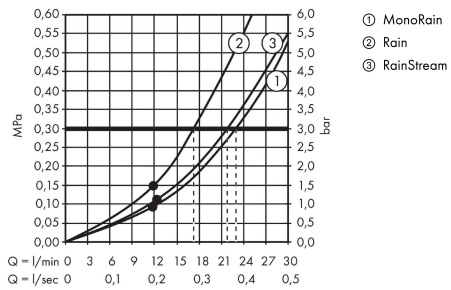

AXOR ShowerSolutions

Kopfbrause 460/300 3jet mit Deckenanschluss

Oberfläche: **Brushed Gold Optic** Artikelnummer: **35281250**

Beschreibung

Merkmale

- besteht aus: Kopfbrause, Deckenanschluss
- Brausekopfgrösse: 466 x 300 mm
- Strahlart: Rain, RainStream, MonoRain
- Durchflussmenge Rain (bei 3 bar): 17 l/min
- Durchflussmenge MonoRain (bei 3 Bar): 23 l/min
- Durchflussmenge RainStream (bei 3 bar): 22 l/min
- Maximale Durchflussmenge bei 3 bar: 23 l/min
- Mindestfließdruck: 1,5 bar
- Material Strahlscheibe: Metall
- Metalldeckenanschluss
- Deckenanschlusslänge: 100 mm
- Strahlscheibe zur Reinigung abnehmbar
- Kopfbrause zur Reinigung abnehmbar
- Montage: Deckenmontage
- Anschlussart: Grundkörper
- abgehängte Decke zwingend notwendig

Artikeldetails

TEAM-Nr. 758324.997
Preis exkl. MwSt. 4549.00 CHF

Technologie

Zertifikate / Nachhaltigkeit

Produktabbildung

Maßzeichnung

AXOR ShowerSolutions

Kopfbrause 460/300 3jet mit Deckenanschluss

Oberfläche: **Brushed Gold Optic** Artikelnummer: **35281250**

Durchflussdiagramm

Die Verbrauchswerte wurden praxisnah mit den dazugehörigen Armaturen (Thermostat/Mischer/ Unterputzventil) gemessen.