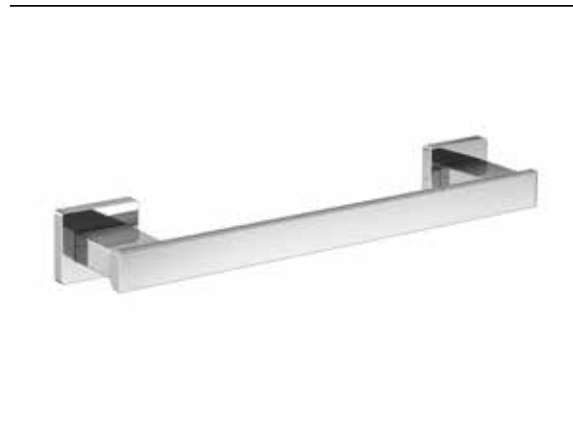

PRODUKTINFORMATION

Haltegriff, 300 mm chrom

Art.-Nr.0570 001 00

Befestigungsmaterial / Fastening material: 6x Sechskant-Holzschraube $\varnothing 6 \times 70$, 6x Fischer UX-Dübel $\varnothing 8 \times 50$