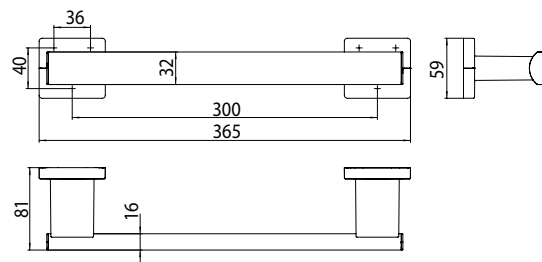

PRODUKTINFORMATION

Haltegriff, 300 mm chrom

Art.-Nr.0570 001 00

Befestigungsmaterial / Fastening material: 6x Sechskant-Holzschraube $\varnothing 6 \times 70$, 6x Fischer UX-Dübel $\varnothing 8 \times 50$