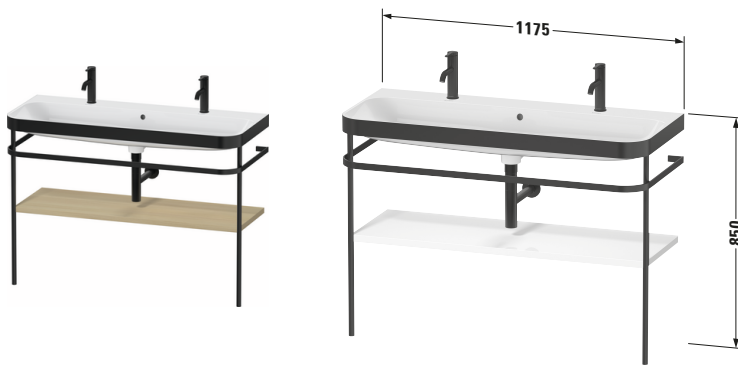

Happy D.2 # HP4759071710000

Design by sieger design

c-bonded Set mit Metallkonsole

Basis Angaben	
Langbezeichnung	Duravit Happy D.2 c-bonded Set mit Metallkonsole, Mediterrane Eiche Matt, Halbrund – HP4759071710000

Spezifikationen	
Keramik	
Anzahl Waschplätze	2
Anzahl Becken	1
Position Becken	Mitte
Anzahl Hahnlöcher pro Waschplatz	1
Griff	
Ausführung Griff	Grifflos
Front	
Farbwert Front	Mediterrane Eiche
Glanzgrad Front	Matt
Material Front	Hochverdichtete Dreischicht-Holzspanplatte
Korpus	
Farbwert Korpus	Mediterrane Eiche
Glanzgrad Korpus	Matt
Material Korpus	Hochverdichtete Dreischicht-Holzspanplatte
Oberfläche Korpus	Echtholz furnier

Features	
Set Attribute	
Hahnlochbank	Ja

Lieferumfang	
Montage	
Inkl. Befestigungsmaterial	✓
Technische Dokumentation	
Inkl. Pflegeanleitung	✓
Inkl. Montageanleitung	digital und gedruckt
Set Attribute	
Inkl. Schaftventil	Nein
Inkl. Ablaufventil	Ja
Inkl. Push-Open Ventil	Ja

Passende Produkte	
Passende Artikel	
	Designsiphon # 005036 Universal

Vermaßung	
Breite / Länge	1175 mm
Höhe	850 mm
Tiefe / Breite	490 mm
Min. Wandabstand	0 mm

Weitere Informationen finden Sie hier

<https://pro.duravit.de/p/HP4759071710000>