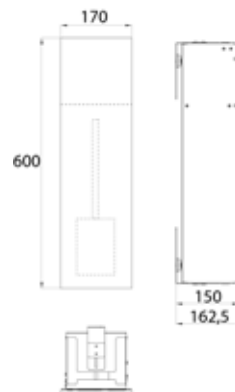

PRODUKTINFORMATION

WC-Modul - Unterputzmodell weiß-matt

Art.-Nr.9755 513 08

mit Fächern für WC-Papier und integrierter Toilettenbürstengarnitur. Türanschlag links.