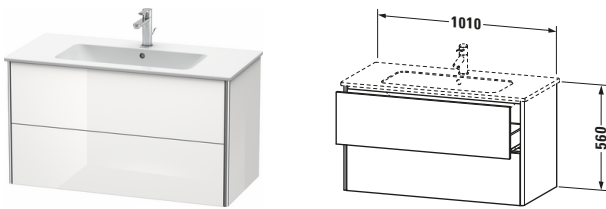

Waschtischunterbau wandhängend

Basis Angaben	
Langbezeichnung	Duravit XSquare Waschtischunterbau wandhängend, Weiß Seidenmatt, Rechteckig, Anzahl Schubkästen: 2, Tip-on Technik – XS417303636

Features	
Tip-on Technik	✓
Einrichtungssystem	Optional
Selbsteinzug mit Dämpfung	✓
Siphonausschnitt	✓
Schürze	✓

Passende Produkte

Passende Artikel	
	Raumsparophon # 005076 Universal
	Einrichtungssystem Set # UV0507 Universal
	Waschtisch # 233610 ME by Starck
Notwendige Artikel	
	Waschtisch # 233610 ME by Starck

Spezifikationen	
Anzahl Schubkästen	2
Für Anzahl Waschtische	1
Montagegrad	Montiert
Waschplatz	
Position Becken	Mitte
Montage	
Montageart	Montage unter Waschtisch / Wandhängend / Wandmontage
Farbe	
Farbwert	Weiß
Glanzgrad	Seidenmatt
Front	
Farbwert Front	Weiß
Glanzgrad Front	Seidenmatt
Korpus	
Glanzgrad Korpus	Seidenmatt
Material Korpus	Hochverdichtete MDF-Platte
Oberfläche Korpus	Lack
Griff	
Ausführung Griff	Grifflos
Profil	
Farbe Profil	Chrom
Glanzgrad Profil	Hochglanz
Material Profil	Aluminium

Lieferumfang	
Montage	
Inkl. Befestigungsmaterial	✓
Technische Dokumentation	
Inkl. Montageanleitung	digital und gedruckt

Logistik	
Artikelgewicht	35 kg
Verkaufsverpackung	
Art Verkaufsverpackung	Karton
Menge / Verkaufsverpackung	1 Stk.
Ab Werk verpackt	✓
Breite Verkaufsverpackung inkl. Artikel	615 mm
Höhe Verkaufsverpackung inkl. Artikel	1060 mm
Tiefe Verkaufsverpackung inkl. Artikel	550 mm
Gewicht Verkaufsverpackung inkl. Artikel	35 kg
Anzahl Packstücke	1

Vermaßung	
Breite / Länge	1010 mm
Höhe	560 mm
Tiefe / Breite	478 mm
Min. Wandabstand	0 mm

Weitere Informationen finden Sie hier

<https://pro.duravit.de/p/XS417303636>