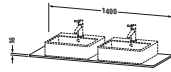

Konsole

Basis Angaben	
Langbezeichnung	Duravit XSquare Konsole, Leinen Matt, Rechteckig, Anzahl Ausschnitte: 2 – XS063GB7575
Artikel Nr.	XS063GB7575

Spezifikationen	
Anzahl Ausschnitte	2
Oberfläche	Dekor
Oberflächenbehandlung	Direktbeschichtet
Montage	
Montageart	Korpusmontage
Farbe	
Farbwert	Leinen
Glanzgrad	Matt
Material	
Material	Hochverdichtete Dreischicht-Holzspanplatte
Waschplatz	
Position Becken	Links / Rechts
Anzahl Waschplätze	2

Features	
Hahnlochbohrungen möglich	✓

Lieferumfang	
Technische Dokumentation	
Inkl. Montageanleitung	ohne

Logistik	
Artikelgewicht	8 kg
Verkaufsverpackung	
Art Verkaufsverpackung	Karton
Menge / Verkaufsverpackung	1 Stk.
Ab Werk verpackt	✓
Breite Verkaufsverpackung inkl. Artikel	610 mm
Höhe Verkaufsverpackung inkl. Artikel	1500 mm
Tiefe Verkaufsverpackung inkl. Artikel	135 mm
Gewicht Verkaufsverpackung inkl. Artikel	8 kg
Anzahl Packstücke	1

Passende Produkte	
Passende Artikel	
	Konsolenwaschtischunterbau bodenstehend # XS4926 XSquare
	Konsolenwaschtischunterbau wandhängend # XS4916 XSquare

Vermaßung	
Breite / Länge	1400 mm
Min. Variable Breite / Länge	0 mm
Max. Variable Breite / Länge	0 mm
Höhe	16 mm
Tiefe / Breite	550 mm