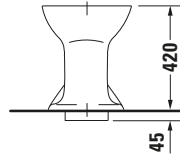

Duravit Design Classics # 0180010000

Stand WC

Basis Angaben

Langbezeichnung	Duravit Duravit Design Classics Stand WC Duraplust, 460 mm, Weiß Hochglanz, Spülrand: spülrandlos, Abgang: senkrecht – 0180010000
-----------------	---

Beschreibungstexte

Ausschreibungstext	Duravit Duravit Design Classics Stand WC Duraplust Weiß Hochglanz 460 mm, Spülrand: spülrandlos, Sanitärkeramik, Bodenstehend, Abgang: senkrecht, Verdeckter Abgang, EAN Nr.: 4021534063718, Artikelgewicht: 15,1 kg, Abmessungen (Breite / Länge x Tiefe / Breite x Höhe): 360 x 460 x 420 mm, Artikel Nr.: 0180010000
--------------------	---