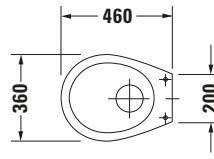

Duravit Design Classics # 0180010000

Stand WC

Basis Angaben

Langbezeichnung	Duravit Duravit Design Classics Stand WC Duraplust, 460 mm, Weiß Hochglanz, Spülrand: spülrandlos, Abgang: senkrecht – 0180010000
-----------------	---

Beschreibungstexte

Ausschreibungstext	Duravit Duravit Design Classics Stand WC Duraplust Weiß Hochglanz 460 mm, Spülrand: spülrandlos, Sanitärkeramik, Bodenstehend, Abgang: senkrecht, Verdeckter Abgang, EAN Nr.: 4021534063718, Artikelgewicht: 15,1 kg, Abmessungen (Breite / Länge x Tiefe / Breite x Höhe): 360 x 460 x 420 mm, Artikel Nr.: 0180010000
--------------------	---