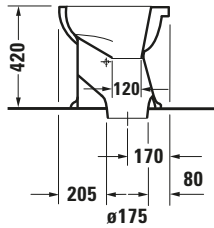

Duravit Design Classics # 0180010000

Stand WC

Basis Angaben

Langbezeichnung	Duravit Duravit Design Classics Stand WC Duraplust, 460 mm, Weiß Hochglanz, Spülrand: spülrandlos, Abgang: senkrecht – 0180010000
-----------------	---

Beschreibungstexte

Ausschreibungstext	Duravit Duravit Design Classics Stand WC Duraplust Weiß Hochglanz 460 mm, Spülrand: spülrandlos, Sanitärkeramik, Bodenstehend, Abgang: senkrecht, Verdeckter Abgang, EAN Nr.: 4021534063718, Artikelgewicht: 15,1 kg, Abmessungen (Breite / Länge x Tiefe / Breite x Höhe): 360 x 460 x 420 mm, Artikel Nr.: 0180010000
--------------------	---

Weitere Informationen finden Sie hier

<https://pro.duravit.de/p/0180010000>

Logistik

Artikelgewicht	15,1 kg
----------------	---------

Passende Produkte

Passende Artikel	
	WC-Sitz # 006429 Universal
	WC-Sitz # 0064200000 Universal
	Klappengarnitur # 0050230000 Universal
	Befestigung # 0067011000 Universal
Notwendige Artikel	
	Klappengarnitur # 0050230000 Universal