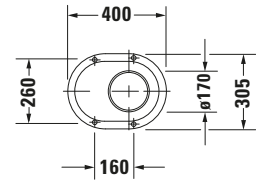

Duravit Design Classics # 0180010000

Stand WC

Basis Angaben

Langbezeichnung	Duravit Duravit Design Classics Stand WC Duraplust, 460 mm, Weiß Hochglanz, Spülrand: spülrandlos, Abgang: senkrecht – 0180010000
-----------------	---

Beschreibungstexte

Ausschreibungstext	Duravit Duravit Design Classics Stand WC Duraplust Weiß Hochglanz 460 mm, Spülrand: spülrandlos, Sanitärkeramik, Bodenstehend, Abgang: senkrecht, Verdeckter Abgang, EAN Nr.: 4021534063718, Artikelgewicht: 15,1 kg, Abmessungen (Breite / Länge x Tiefe / Breite x Höhe): 360 x 460 x 420 mm, Artikel Nr.: 0180010000
--------------------	---