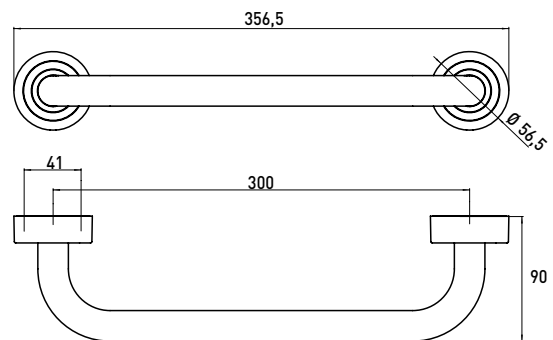

### Wannengriff chrom

Art.-Nr.0770 001 30

300 mm