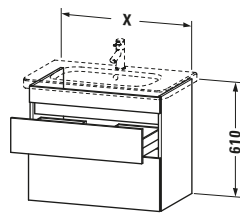

DuraStyle # DS64820222

Design by Matteo Thun & Antonio Rodriguez

Waschtischunterbau wandhängend

Basis Angaben	
Langbezeichnung	Duravit DuraStyle Waschtischunterbau wandhängend, Weiß Hochglanz, Rechteckig, Anzahl Schubkästen: 2 – DS64820222

Lieferumfang	
Montage	
Inkl. Befestigungsmaterial	✓
Technische Dokumentation	
Inkl. Montageanleitung	digital und gedruckt

Weitere Informationen finden Sie hier

<https://pro.duravit.de/p/DS64820222>

Spezifikationen	
Anzahl Schubkästen	2
Für Anzahl Waschtische	1
Montagegrad	Montiert
Waschplatz	
Position Becken	Mitte
Montage	
Montageart	Montage unter Waschtisch / Wandhängend / Wandmontage
Farbe	
Farbwert	Weiß
Glanzgrad	Hochglanz
Front	
Farbwert Front	Weiß
Glanzgrad Front	Hochglanz
Korpus	
Glanzgrad Korpus	Hochglanz
Material Korpus	Hochverdichtete Dreischicht-Holzspanplatte
Oberfläche Korpus	Dekor
Griff	
Ausführung Griff	Grifflos

Logistik	
Artikelgewicht	25,5 kg
Verkaufsverpackung	
Art Verkaufsverpackung	Karton
Menge / Verkaufsverpackung	1 Stk.
Ab Werk verpackt	✓
Breite Verkaufsverpackung inkl. Artikel	970 mm
Höhe Verkaufsverpackung inkl. Artikel	730 mm
Tiefe Verkaufsverpackung inkl. Artikel	550 mm
Gewicht Verkaufsverpackung inkl. Artikel	31 kg
Anzahl Packstücke	1

Vermaßung	
Breite / Länge	930 mm
Höhe	610 mm
Tiefe / Breite	448 mm
Min. Wandabstand	0 mm

Passende Produkte	
Passende Artikel	
	Inneneinteilung # UV9845 Universal
	Waschtisch # 232010 DuraStyle
Notwendige Artikel	
	Waschtisch # 232010 DuraStyle

Features	
Inneneinteilung	Optional
Selbsteinzug mit Dämpfung	✓
Siphonausschnitt	✓
Schürze	✓