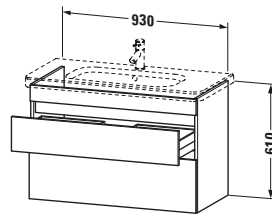

DuraStyle # DS64820222

Design by Matteo Thun & Antonio Rodriguez

Waschtischunterbau wandhängend

Basis Angaben	
Langbezeichnung	Duravit DuraStyle Waschtischunterbau wandhängend, Weiß Hochglanz, Rechteckig, Anzahl Schubkästen: 2 – DS64820222

Lieferumfang	
Montage	
Inkl. Befestigungsmaterial	✓
Technische Dokumentation	
Inkl. Montageanleitung	digital und gedruckt

Weitere Informationen finden Sie hier

<https://pro.duravit.de/p/DS64820222>

Spezifikationen	
Anzahl Schubkästen	2
Für Anzahl Waschtische	1
Montagegrad	Montiert
Waschplatz	
Position Becken	Mitte
Montage	
Montageart	Montage unter Waschtisch / Wandhängend / Wandmontage
Farbe	
Farbwert	Weiß
Glanzgrad	Hochglanz
Front	
Farbwert Front	Weiß
Glanzgrad Front	Hochglanz
Korpus	
Glanzgrad Korpus	Hochglanz
Material Korpus	Hochverdichtete Dreischicht-Holzspanplatte
Oberfläche Korpus	Dekor
Griff	
Ausführung Griff	Grifflos

Logistik	
Artikelgewicht	25,5 kg
Verkaufsverpackung	
Art Verkaufsverpackung	Karton
Menge / Verkaufsverpackung	1 Stk.
Ab Werk verpackt	✓
Breite Verkaufsverpackung inkl. Artikel	970 mm
Höhe Verkaufsverpackung inkl. Artikel	730 mm
Tiefe Verkaufsverpackung inkl. Artikel	550 mm
Gewicht Verkaufsverpackung inkl. Artikel	31 kg
Anzahl Packstücke	1

Vermaßung	
Breite / Länge	930 mm
Höhe	610 mm
Tiefe / Breite	448 mm
Min. Wandabstand	0 mm

Passende Produkte	
Passende Artikel	
	Inneneinteilung # UV9845 Universal
	Waschtisch # 232010 DuraStyle
Notwendige Artikel	
	Waschtisch # 232010 DuraStyle

Features	
Inneneinteilung	Optional
Selbsteinzug mit Dämpfung	✓
Siphonausschnitt	✓
Schürze	✓