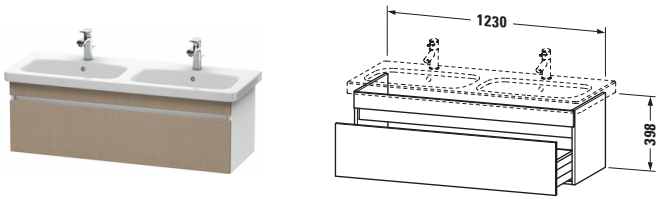

DuraStyle # DS639807518

Design by Matteo Thun & Antonio Rodriguez

Waschtischunterbau wandhängend

Basis Angaben

Langbezeichnung	Duravit DuraStyle Waschtischunterbau wandhängend, Leinen Matt, Rechteckig, Anzahl Auszüge: 1 – DS639807518
-----------------	--

Spezifikationen

Anzahl Auszüge	1
Für Anzahl Waschtische	1
Montagegrad	Montiert
Waschplatz	
Position Becken	Links / Rechts
Montage	
Montageart	Montage unter Waschtisch / Wandhängend / Wandmontage
Farbe	
Farbwert	Leinen
Glanzgrad	Matt
Front	
Farbwert Front	Leinen
Glanzgrad Front	Matt
Korpus	
Glanzgrad Korpus	Matt
Material Korpus	Hochverdichtete Dreischicht-Holzspanplatte
Oberfläche Korpus	Dekor
Griff	
Ausführung Griff	Grifflos

Features

Inneneinteilung	Optional
Selbsteinzug mit Dämpfung	✓

Lieferumfang

Montage	
Inkl. Befestigungsmaterial	✓
Technische Dokumentation	
Inkl. Montageanleitung	digital und gedruckt

Logistik

Artikelgewicht	24 kg
----------------	-------

Vermaßung

Breite / Länge	1230 mm
Höhe	398 mm
Tiefe / Breite	448 mm
Min. Wandabstand	0 mm

Passende Produkte

Passende Artikel	
	Inneneinteilung # UV9845 Universal
	Raumsparsiphon # 005076 Universal
	Doppelwaschtisch # 233813 DuraStyle
Notwendige Artikel	
	Raumsparsiphon # 005076 Universal
	Doppelwaschtisch # 233813 DuraStyle