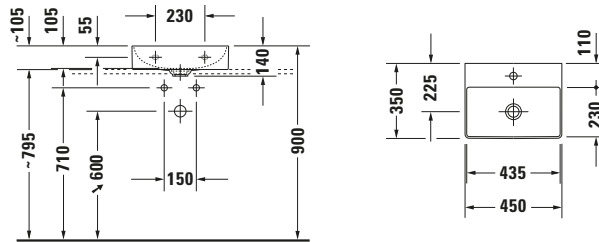

Handwaschbecken

| Basis Angaben | |
|-----------------|--|
| Langbezeichnung | Duravit DuraSquare Handwaschbecken 450 mm Weiß Hochglanz, Hahnlochbank, Anzahl Hahnlöcher pro Waschplatz: 0, Geschliffen – 07324500791 |

| Beschreibungstexte | |
|--------------------|--|
| Ausschreibungstext | <p>Duravit DuraSquare Handwaschbecken Weiß Hochglanz 450 mm, Designer: Duravit, DuraCeram®, Aufsatz, Ohne Überlauf, Position Ablauf: Mitte, Geschliffen, Von unten glasiert, Anzahl Becken: 1, Beckenform: Rechteckig, Position Becken: Mitte, Position Hahnloch: Ohne, Weiß Hochglanz, Geeignet für Möbel, Hahnlochbank, Inkl. Keramische Ventilabdeckhaube, Inkl. Schaftventil, CE-Kennzeichen-1: EN 14688, EAN Nr.: 4053424324388, Artikelgewicht: 9,1 kg, Beckenbreite: 435 mm, Beckentiefe: 230 mm, Abmessungen (Breite / Länge x Tiefe / Breite x Höhe): 450 x 350 x 140 mm, WonderGliss, Artikel Nr.: 07324500791</p> |