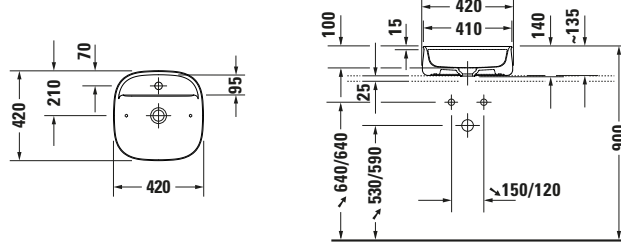

Aufsatzbecken

Basis Angaben

Langbezeichnung	Duravit Zencha Aufsatzbecken 420 mm Grau Seidenmatt, Hahnlochbank, Anzahl Hahnlöcher pro Waschplatz: 1, Geschliffen – 2374426771
-----------------	--

Spezifikationen

Farbe	
Farbwert	Grau
Innenfarbe	Grau
Außenfarbe	Grau
Glanzgrad	Seidenmatt
Glanzgrad Innen	Seidenmatt
Glanzgrad Außen	Seidenmatt
Waschplatz	
Anzahl Hahnlöcher pro Waschplatz	1
Material	
Material	Keramik

Features

Waschtisch	
Geschliffen	✓
Waschplatz	
Hahnlochbank	✓

Logistik

Artikelgewicht	9,8 kg
----------------	--------

Beschreibungstexte

Ausschreibungstext	Duravit Zencha Aufsatzbecken Grau Seidenmatt 420 mm, Designer: Sebastian Herkner, DuraCeram®, Aufsatz, Ohne Überlauf, Position Ablauf: Mitte, Geschliffen, Ablagefläche: Hahnlochbank, Anzahl Becken: 1, Position Becken: Mitte, Position Hahnloch: Mitte, Grau Seidenmatt, Geeignet für Möbel, Hahnlochbank, Inkl. Keramische Ventilabdeckhaube, Inkl. Schaftventil, CE-Kennzeichen-1: EN 14688, EAN Nr.: 4063382175229, Artikelgewicht: 9,8 kg, Beckenbreite: 410 mm, Beckentiefe: 315 mm, Abmessungen (Breite / Länge x Tiefe / Breite x Höhe): 420 x 420 x 135 mm, Artikel Nr.: 2374426771
--------------------	--