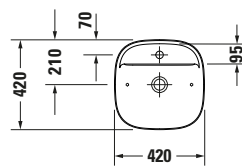

**Aufsatzbecken**

Basis Angaben	
Langbezeichnung	Duravit Zencha Aufsatzbecken 420 mm Weiß Hochglanz, Hahnlochbank, Anzahl Hahnlöcher pro Waschplatz: 1, Geschliffen – 23744200711

Spezifikationen	
<b>Farbe</b>	
Farbwert	Weiß
Innenfarbe	Weiß
Außenfarbe	Weiß
Glanzgrad	Hochglanz
Glanzgrad Innen	Hochglanz
Glanzgrad Außen	Hochglanz
<b>Waschplatz</b>	
Anzahl Hahnlöcher pro Waschplatz	1
<b>Material</b>	
Material	Keramik

Features	
<b>Oberflächenveredelung</b>	
WonderGliss	✓
<b>Waschtisch</b>	
Geschliffen	✓
<b>Waschplatz</b>	
Hahnlochbank	✓

Logistik	
Artikelgewicht	9,8 kg

Beschreibungstexte	
Ausschreibungstext	Duravit Zencha Aufsatzbecken Weiß Hochglanz 420 mm, Designer: Sebastian Herkner, DuraCeram®, Aufsatz, Ohne Überlauf, Position Ablauf: Mitte, Geschliffen, Ablagefläche: Hahnlochbank, Anzahl Becken: 1, Position Becken: Mitte, Position Hahnloch: Mitte, Weiß Hochglanz, Geeignet für Möbel, Hahnlochbank, Inkl. Keramische Ventilabdeckhaube, Inkl. Schaftventil, CE-Kennzeichen-1: EN 14688, EAN Nr.: 4063382132376, Artikelgewicht: 9,8 kg, Beckenbreite: 410 mm, Beckentiefe: 315 mm, Abmessungen (Breite / Länge x Tiefe / Breite x Höhe): 420 x 420 x 135 mm, WonderGliss, Artikel Nr.: 23744200711