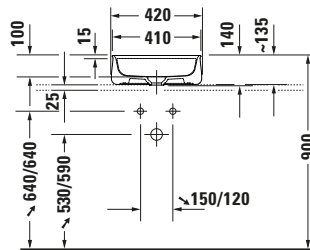

**Aufsatzbecken**

Basis Angaben	
Langbezeichnung	Duravit Zencha Aufsatzbecken 420 mm Weiß Hochglanz, Hahnlochbank, Anzahl Hahnlöcher pro Waschplatz: 1, Geschliffen – 23744200711

Spezifikationen	
<b>Farbe</b>	
Farbwert	Weiß
Innenfarbe	Weiß
Außenfarbe	Weiß
Glanzgrad	Hochglanz
Glanzgrad Innen	Hochglanz
Glanzgrad Außen	Hochglanz
<b>Waschplatz</b>	
Anzahl Hahnlöcher pro Waschplatz	1
<b>Material</b>	
Material	Keramik

Features	
<b>Oberflächenveredelung</b>	
WonderGliss	✓
<b>Waschtisch</b>	
Geschliffen	✓
<b>Waschplatz</b>	
Hahnlochbank	✓

Logistik	
Artikelgewicht	9,8 kg

Beschreibungstexte	
Ausschreibungstext	Duravit Zencha Aufsatzbecken Weiß Hochglanz 420 mm, Designer: Sebastian Herkner, DuraCeram®, Aufsatz, Ohne Überlauf, Position Ablauf: Mitte, Geschliffen, Ablagefläche: Hahnlochbank, Anzahl Becken: 1, Position Becken: Mitte, Position Hahnloch: Mitte, Weiß Hochglanz, Geeignet für Möbel, Hahnlochbank, Inkl. Keramische Ventilabdeckhaube, Inkl. Schaftventil, CE-Kennzeichen-1: EN 14688, EAN Nr.: 4063382132376, Artikelgewicht: 9,8 kg, Beckenbreite: 410 mm, Beckentiefe: 315 mm, Abmessungen (Breite / Länge x Tiefe / Breite x Höhe): 420 x 420 x 135 mm, WonderGliss, Artikel Nr.: 23744200711