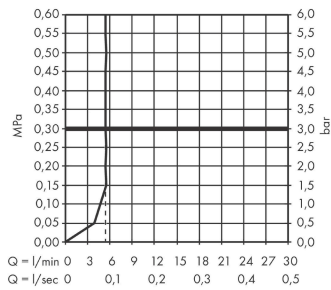

Pulsify S
Brausenset 100 1jet EcoSmart+ mit Brausenstange 90 cm
 Oberfläche: **Matt Black** Artikelnummer: **24383670**

Durchflussdiagramm

Die Verbrauchswerte wurden praxisnah mit den dazugehörigen Armaturen (Thermostat/Mischer/Unterputzventil) gemessen.