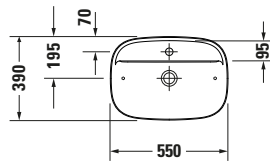

Aufsatzbecken

Basis Angaben

Langbezeichnung	Duravit Zencha Aufsatzbecken 550 mm Grau Seidenmatt, Hahnlochbank, Anzahl Hahnlöcher pro Waschplatz: 1, Geschliffen – 2374556771
-----------------	--

Spezifikationen

Farbe	
Farbwert	Grau
Innenfarbe	Grau
Aussenfarbe	Grau
Glanzgrad	Seidenmatt
Glanzgrad Innen	Seidenmatt
Glanzgrad Außen	Seidenmatt
Waschplatz	
Anzahl Hahnlöcher pro Waschplatz	1
Material	
Material	Keramik

Features

Waschtisch	
Geschliffen	✓
Waschplatz	
Hahnlochbank	✓

Logistik

Artikelgewicht	12,1 kg
----------------	---------

Beschreibungstexte

Ausschreibungstext	Duravit Zencha Aufsatzbecken Grau Seidenmatt 550 mm, Designer: Sebastian Herkner, DuraCeram®, Aufsatz, Ohne Überlauf, Position Ablauf: Mitte, Geschliffen, Ablagefläche: Hahnlochbank, Anzahl Becken: 1, Position Becken: Mitte, Position Hahnloch: Mitte, Grau Seidenmatt, Geeignet für Möbel, Hahnlochbank, Inkl. Keramische Ventilabdeckhaube, Inkl. Schaftventil, CE-Kennzeichen-1: EN 14688, EAN Nr.: 4063382175045, Artikelgewicht: 12,1 kg, Beckenbreite: 540 mm, Beckentiefe: 285 mm, Abmessungen (Breite / Länge x Tiefe / Breite x Höhe): 550 x 390 x 135 mm, Artikel Nr.: 2374556771
--------------------	---