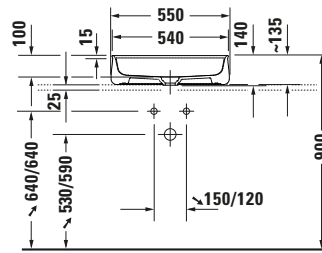

Aufsatzbecken

Basis Angaben

Langbezeichnung	Duravit Zencha Aufsatzbecken 550 mm Grau Seidenmatt, Hahnlochbank, Anzahl Hahnlöcher pro Waschplatz: 1, Geschliffen – 2374556771
-----------------	--

Spezifikationen

Farbe	
Farbwert	Grau
Innenfarbe	Grau
Aussenfarbe	Grau
Glanzgrad	Seidenmatt
Glanzgrad Innen	Seidenmatt
Glanzgrad Außen	Seidenmatt
Waschplatz	
Anzahl Hahnlöcher pro Waschplatz	1
Material	
Material	Keramik

Features

Waschtisch	
Geschliffen	✓
Waschplatz	
Hahnlochbank	✓

Logistik

Artikelgewicht	12,1 kg
----------------	---------

Beschreibungstexte

Ausschreibungstext	Duravit Zencha Aufsatzbecken Grau Seidenmatt 550 mm, Designer: Sebastian Herkner, DuraCeram®, Aufsatz, Ohne Überlauf, Position Ablauf: Mitte, Geschliffen, Ablagefläche: Hahnlochbank, Anzahl Becken: 1, Position Becken: Mitte, Position Hahnloch: Mitte, Grau Seidenmatt, Geeignet für Möbel, Hahnlochbank, Inkl. Keramische Ventilabdeckhaube, Inkl. Schaftventil, CE-Kennzeichen-1: EN 14688, EAN Nr.: 4063382175045, Artikelgewicht: 12,1 kg, Beckenbreite: 540 mm, Beckentiefe: 285 mm, Abmessungen (Breite / Länge x Tiefe / Breite x Höhe): 550 x 390 x 135 mm, Artikel Nr.: 2374556771
--------------------	---