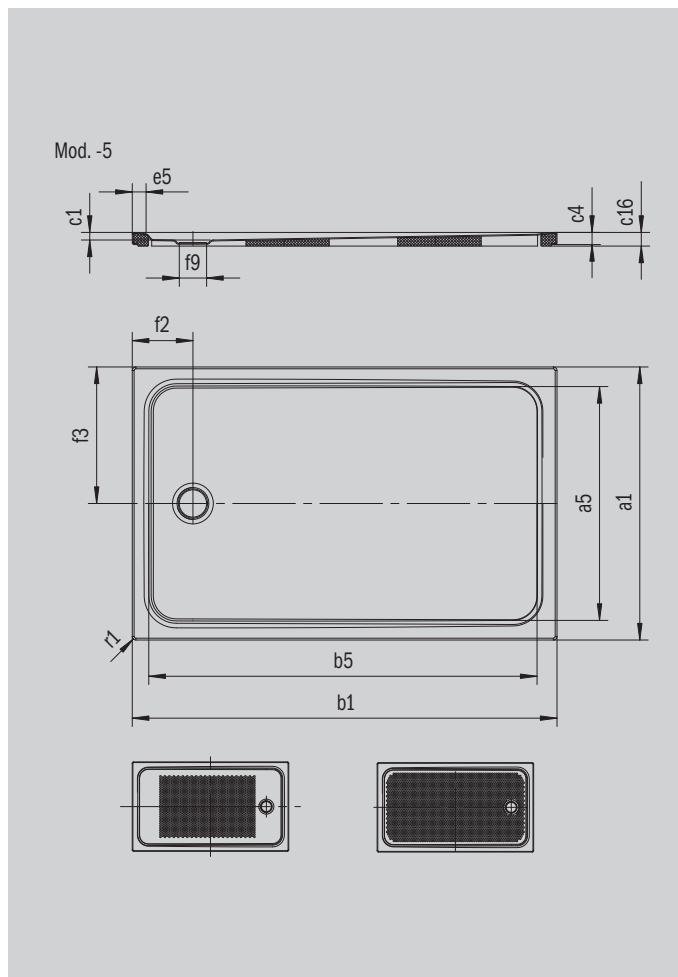

CAYONOPLAN

- Bodenebene Dusche
- Klassisches Design mit umlaufender Prägung
- Perfect Match zur CAYONO Modellfamilie
- Großzügige Standfläche durch seitlichen Ablauf
- Aus KALDEWEI Stahl-Emaille

Abbildung ähnlich

Modell 2267	KA 90 waagrecht	KA 90 flach	KA 90 senkrecht
Gesamt-Aufbauhöhe	105	85	45
Bauhöhe	80	60	80

Modell		2267-5
Äußere Länge [mm]	a_1	900 mm
Innere Länge [mm]	a_5	790 mm
Äußere Breite [mm]	b_1	1400 mm
Innere Breite [mm]	b_5	1290 mm
Tiefe Innen [mm]	c_1	25 mm
Randhöhe [mm]	c_4	40 mm
Höhe mit Wannenträger extraflach [mm]	c_{16}	45 mm
Randbreite [mm]	e_5	50 mm
Durchmesser Ablaufloch [mm]	f_9	Ø 90 mm
Abstand Wannrand bis Mitte Ablaufloch [mm]	$f_2; f_3$	200; 450 mm
Äußerer Radius [mm]	r_1	12 mm
Nettogewicht [kg]		33 kg
Antislip		555 x 855 mm
Vollantislip		695 x 1235 mm
ANTISLIP SECURE PLUS		Vollflächig