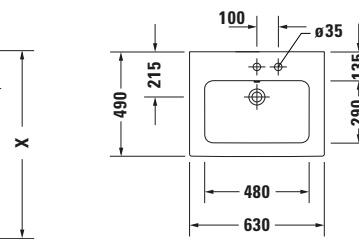

**Waschtisch**

**Basis Angaben**

Langbezeichnung	Duravit ME by Starck Waschtisch 630 mm Weiß Hochglanz, Hahnlochbank, Anzahl Hahnlöcher pro Waschplatz: 1, Über- lauf – 23366300001
-----------------	--

**Spezifikationen**
**Farbe**

**Material**

Material	Keramik
----------	---------

**Features**
**Oberflächenveredelung**

WonderGliss	✓
-------------	---

**Waschplatz**

Hahnlochbank	✓
--------------	---

**Logistik**

Artikelgewicht	17,6 kg
----------------	---------

**Beschreibungstexte**

Ausschreibungstext	Duravit ME by Starck Waschtisch Weiß Hochglanz 630 mm, Designer: Philippe Starck, Sanitärkera- mik, Wandhängend, Überlauf, Position Ab- lauf: Mitte, Ablageflä- che: Hahnlochbank, Anzahl Becken: 1, Be- ckenform: Rechteckig, Position Becken: Mit- te, Position Hahnloch: Mitte, Weiß Hoch- glanz, Geeignet für Möbel, Geeignet für Halbsäule, Geeignet für Standsäule, Hahn- lochbank, CE-Kenn- zeichen-1: EN 14688, EAN Nr.: 4053424052021, Arti- kelgewicht: 17,6 kg, Beckenbreite: 480 mm, Beckentiefe: 290 mm, Abmessungen (Breite / Länge x Tie- fe / Breite x Höhe): 630 x 490 x 180 mm, WonderGliss, Artikel Nr.: 23366300001
--------------------	---