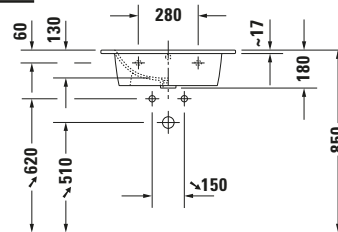

**Waschtisch**

**Basis Angaben**

Langbezeichnung	Duravit ME by Starck Waschtisch 630 mm Weiß Hochglanz, Hahnlochbank, Anzahl Hahnlöcher pro Waschplatz: 1, Über- lauf – 23366300001
-----------------	--

**Spezifikationen**
**Farbe**

Farbwert	Weiß
Innenfarbe	Weiß
Außenfarbe	Weiß
Glanzgrad	Hochglanz
Glanzgrad Innen	Hochglanz
Glanzgrad Außen	Hochglanz

**Überlauf**

Überlauf	✓
----------	---

**Waschplatz**

Anzahl Hahnlöcher pro Waschplatz	1
-------------------------------------	---

**Material**

Material	Keramik
----------	---------

**Features**
**Oberflächenveredelung**

WonderGliss	✓
-------------	---

**Waschplatz**

Hahnlochbank	✓
--------------	---

**Logistik**

Artikelgewicht	17,6 kg
----------------	---------

**Beschreibungstexte**

Ausschreibungstext	Duravit ME by Starck Waschtisch Weiß Hochglanz 630 mm, Designer: Philippe Starck, Sanitärkera- mik, Wandhängend, Überlauf, Position Ab- lauf: Mitte, Ablageflä- che: Hahnlochbank, Anzahl Becken: 1, Be- ckenform: Rechteckig, Position Becken: Mit- te, Position Hahnloch: Mitte, Weiß Hoch- glanz, Geeignet für Möbel, Geeignet für Halbsäule, Geeignet für Standsäule, Hahn- lochbank, CE-Kenn- zeichen-1: EN 14688, EAN Nr.: 4053424052021, Arti- kelgewicht: 17,6 kg, Beckenbreite: 480 mm, Beckentiefe: 290 mm, Abmessungen (Breite / Länge x Tie- fe / Breite x Höhe): 630 x 490 x 180 mm, WonderGliss, Artikel Nr.: 23366300001
--------------------	---