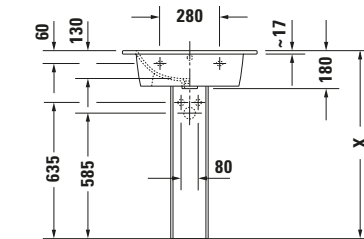

**Waschtisch**

**Basis Angaben**

Langbezeichnung	Duravit ME by Starck Waschtisch 630 mm Weiß Hochglanz, Hahnlochbank, Anzahl Hahnlöcher pro Waschplatz: 1, Über- lauf – 23366300001
-----------------	--

**Spezifikationen**
**Farbe**

**Material**

Material	Keramik
----------	---------

**Features**
**Oberflächenveredelung**

WonderGliss	✓
-------------	---

**Waschplatz**

Hahnlochbank	✓
--------------	---

**Logistik**

Artikelgewicht	17,6 kg
----------------	---------

**Beschreibungstexte**

Ausschreibungstext	Duravit ME by Starck Waschtisch Weiß Hochglanz 630 mm, Designer: Philippe Starck, Sanitärkera- mik, Wandhängend, Überlauf, Position Ab- lauf: Mitte, Ablageflä- che: Hahnlochbank, Anzahl Becken: 1, Be- ckenform: Rechteckig, Position Becken: Mit- te, Position Hahnloch: Mitte, Weiß Hoch- glanz, Geeignet für Möbel, Geeignet für Halbsäule, Geeignet für Standsäule, Hahn- lochbank, CE-Kenn- zeichen-1: EN 14688, EAN Nr.: 4053424052021, Arti- kelgewicht: 17,6 kg, Beckenbreite: 480 mm, Beckentiefe: 290 mm, Abmessungen (Breite / Länge x Tie- fe / Breite x Höhe): 630 x 490 x 180 mm, WonderGliss, Artikel Nr.: 23366300001
--------------------	---