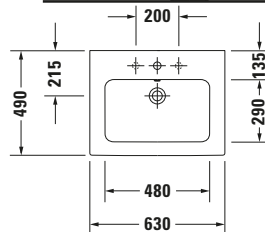

**Waschtisch**

**Basis Angaben**

Langbezeichnung	Duravit ME by Starck Waschtisch 630 mm Weiß Hochglanz, Hahnlochbank, Anzahl Hahnlöcher pro Waschplatz: 1, Über- lauf – 23366300001
-----------------	--

**Spezifikationen**
**Farbe**

Farbwert	Weiß
Innenfarbe	Weiß
Außenfarbe	Weiß
Glanzgrad	Hochglanz
Glanzgrad Innen	Hochglanz
Glanzgrad Außen	Hochglanz

**Überlauf**

Überlauf	✓
----------	---

**Waschplatz**

Anzahl Hahnlöcher pro Waschplatz	1
-------------------------------------	---

**Material**

Material	Keramik
----------	---------

**Features**
**Oberflächenveredelung**

WonderGliss	✓
-------------	---

**Waschplatz**

Hahnlochbank	✓
--------------	---

**Logistik**

Artikelgewicht	17,6 kg
----------------	---------

**Beschreibungstexte**

Ausschreibungstext	Duravit ME by Starck Waschtisch Weiß Hochglanz 630 mm, Designer: Philippe Starck, Sanitärkera- mik, Wandhängend, Überlauf, Position Ab- lauf: Mitte, Ablageflä- che: Hahnlochbank, Anzahl Becken: 1, Be- ckenform: Rechteckig, Position Becken: Mit- te, Position Hahnloch: Mitte, Weiß Hoch- glanz, Geeignet für Möbel, Geeignet für Halbsäule, Geeignet für Standsäule, Hahn- lochbank, CE-Kenn- zeichen-1: EN 14688, EAN Nr.: 4053424052021, Arti- kelgewicht: 17,6 kg, Beckenbreite: 480 mm, Beckentiefe: 290 mm, Abmessungen (Breite / Länge x Tie- fe / Breite x Höhe): 630 x 490 x 180 mm, WonderGliss, Artikel Nr.: 23366300001
--------------------	---