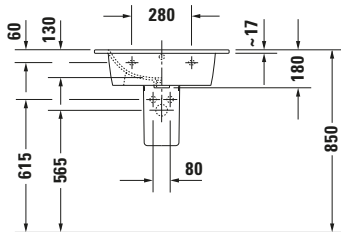

**Waschtisch**

**Basis Angaben**

Langbezeichnung	Duravit ME by Starck Waschtisch 630 mm Weiß Hochglanz, Hahnlochbank, Anzahl Hahnlöcher pro Waschplatz: 1, Über- lauf – 23366300001
-----------------	--

**Spezifikationen**
**Farbe**

**Material**

Material	Keramik
----------	---------

**Features**
**Oberflächenveredelung**

WonderGliss	✓
-------------	---

**Waschplatz**

Hahnlochbank	✓
--------------	---

**Logistik**

Artikelgewicht	17,6 kg
----------------	---------

**Beschreibungstexte**

Ausschreibungstext	Duravit ME by Starck Waschtisch Weiß Hochglanz 630 mm, Designer: Philippe Starck, Sanitärkera- mik, Wandhängend, Überlauf, Position Ab- lauf: Mitte, Ablageflä- che: Hahnlochbank, Anzahl Becken: 1, Be- ckenform: Rechteckig, Position Becken: Mit- te, Position Hahnloch: Mitte, Weiß Hoch- glanz, Geeignet für Möbel, Geeignet für Halbsäule, Geeignet für Standsäule, Hahn- lochbank, CE-Kenn- zeichen-1: EN 14688, EAN Nr.: 4053424052021, Arti- kelgewicht: 17,6 kg, Beckenbreite: 480 mm, Beckentiefe: 290 mm, Abmessungen (Breite / Länge x Tie- fe / Breite x Höhe): 630 x 490 x 180 mm, WonderGliss, Artikel Nr.: 23366300001
--------------------	---