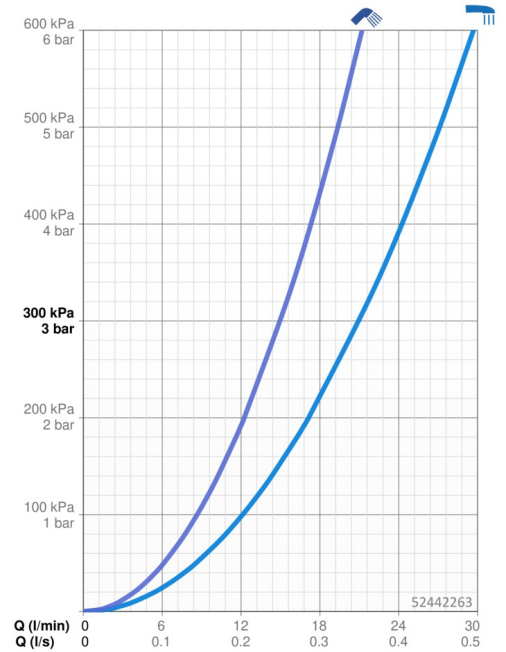

Technische Daten

Durchflusseigenschaften

Durchfluss bei 3 bar **21.0 / 15.0 l/min**

Technische Eigenschaften

Warmwasserversorgung **max. +80°C**
 Arbeitsdruck **0.5-10 bar**
 Anschlussgröße **G3/4**
 Installationsabstand **150 ± 15 mm**
 Ausladung **154 mm**
 Sicherungseinrichtung (EN1717) **EB**
 Werkstoff **Messing**

Vorschriften

EN Standard **EN 817**
 Geräuschkategorie **II (ISO 3822)**

Zulassungen und Deklarationen

DVGW **DW-6506DN0781**
 Konformitätserklärung **DoC**
 EPD **S-P-06397**

Nachhaltigkeit

EPD module A1 (kg CO2 eq.) **9,62**
 EPD module A2 (kg CO2 eq.) **0,50**
 EPD module A3 (kg CO2 eq.) **1,09**
 EPD module A1-A3 (kg CO2 eq.) **11,22**
 EPD module A4 (kg CO2 eq.) **0,44**
 EPD module B7 (kg CO2 eq.) **2580,00**
 EPD module C2 (kg CO2 eq.) **0,02**
 EPD module C3 (kg CO2 eq.) **0,02**
 EPD module C4 (kg CO2 eq.) **1,65**
 EPD module D (kg CO2 eq.) **-7,11**