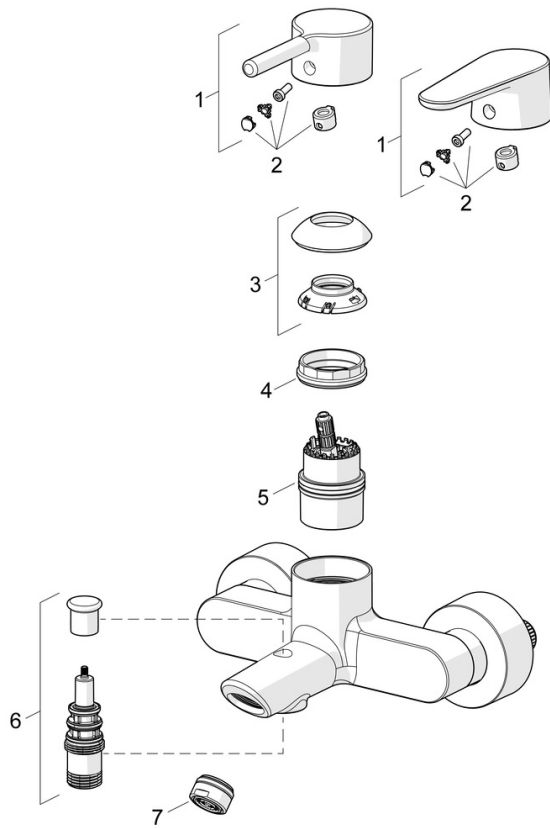

Verdeckte S-Anschlüsse im eleganten Design

Hochwertige Qualität

Schlankes Design

Hergestellt in Europa

Dusch- und Wannenarmatur mit maximalem Komfort

- Wanne & Dusche
- Einhebelmischer
- Wandmontage
- Chrom
- Feststehender Auslauf
- CASCADE® Strahlregler
- Einhandbedienhebel/Griff, Hebel mit W+K-Kennzeichnung
- Zugumsteller, Automatische Rückstellung
- Temperaturbegrenzer, Heißwassersperre einstellbar (im Lieferumfang enthalten)
- ø 4.0 Steuerpatrone mit keramischen Dichtscheiben zur Wassermengen- und Temperatureinstellung
- S-Anschlüsse, Abdeckung(en)
- Armaturenkörper aus entzinkungsbeständigem Messing (DZR)

Technische Daten

Durchflusseigenschaften

Durchfluss bei 3 bar **21.0 / 15.0 l/min**

Technische Eigenschaften

Warmwasserversorgung **max. +80°C**
 Arbeitsdruck **0.5-10 bar**
 Anschlussgröße **G3/4**
 Installationsabstand **150 ± 15 mm**
 Ausladung **154 mm**
 Sicherungseinrichtung (EN1717) **EB**
 Werkstoff **Messing**

Vorschriften

EN Standard **EN 817**
 Geräuschkategorie **II (ISO 3822)**

Zulassungen und Deklarationen

DVGW **DW-6506DN0781**
 Konformitätserklärung **DoC**
 EPD **S-P-06397**

Nachhaltigkeit

EPD module A1 (kg CO2 eq.) **9,62**
 EPD module A2 (kg CO2 eq.) **0,50**
 EPD module A3 (kg CO2 eq.) **1,09**
 EPD module A1-A3 (kg CO2 eq.) **11,22**
 EPD module A4 (kg CO2 eq.) **0,44**
 EPD module B7 (kg CO2 eq.) **2580,00**
 EPD module C2 (kg CO2 eq.) **0,02**
 EPD module C3 (kg CO2 eq.) **0,02**
 EPD module C4 (kg CO2 eq.) **1,65**
 EPD module D (kg CO2 eq.) **-7,11**

Ersatzteile

SP52442263

	Name	Art.-Nr.
01	Hebel, 4.0	1014994V
01	Hebel	1014997V
02	Dekorkappe	59914573
03	Abdeckkappe	59914649
04	Spann-Mutter, M42x1.5, SW 38	59914128
05	Kartusche	59914665
06	Umstellung	59912706
07	Luftsprudler, M24x1 D	59911829
N.I.	Rückschlagventil	59905714