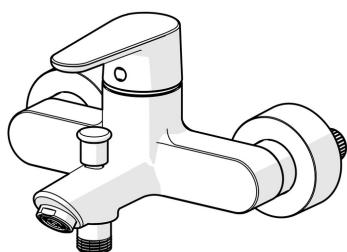

Verdeckte S-Anschlüsse im eleganten Design

Hochwertige Qualität

Schlankes Design

Hergestellt in Europa

Dusch- und Wannenarmatur mit maximalem Komfort

- Wanne & Dusche
- Einhebelmischer
- Wandmontage
- Chrom
- Feststehender Auslauf
- CASCADE® Strahlregler
- Einhandbedienhebel/Griff, Hebel mit W+K-Kennzeichnung
- Zugumsteller, Automatische Rückstellung
- Temperaturbegrenzer, Heißwassersperre einstellbar (im Lieferumfang enthalten)
- ø 4.0 Steuerpatrone mit keramischen Dichtscheiben zur Wassermengen- und Temperatureinstellung
- S-Anschlüsse, Abdeckung(en)
- Armaturenkörper aus entzinkungsbeständigem Messing (DZR)

Technische Daten

Durchflusseigenschaften

Durchfluss bei 3 bar **21.0 / 15.0 l/min**

Technische Eigenschaften

Warmwasserversorgung **max. +80°C**
 Arbeitsdruck **0.5-10 bar**
 Anschlussgröße **G3/4**
 Installationsabstand **150 ± 15 mm**
 Ausladung **154 mm**
 Sicherungseinrichtung (EN1717) **EB**
 Werkstoff **Messing**