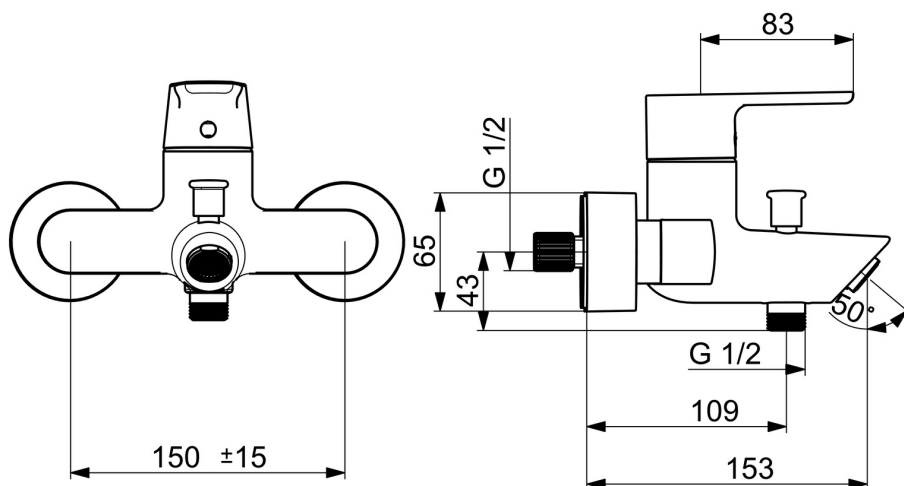

Verdeckte S-Anschlüsse im eleganten Design

Hochwertige Qualität

Schlankes Design

Hergestellt in Europa

Dusch- und Wannenarmatur mit maximalem Komfort

- Wanne & Dusche
- Einhebelmischer
- Wandmontage
- Chrom
- Feststehender Auslauf
- CASCADE® Strahlregler
- Einhandbedienhebel/Griff, Hebel mit W+K-Kennzeichnung
- Zugumsteller, Automatische Rückstellung
- Temperaturbegrenzer, Heißwassersperre einstellbar (im Lieferumfang enthalten)
- ø 4.0 Steuerpatrone mit keramischen Dichtscheiben zur Wassermengen- und Temperatureinstellung
- S-Anschlüsse, Abdeckung(en)
- Armaturenkörper aus entzinkungsbeständigem Messing (DZR)

Technische Daten

Durchflusseigenschaften

Durchfluss bei 3 bar **21.0 / 15.0 l/min**

Technische Eigenschaften

Warmwasserversorgung **max. +80°C**
 Arbeitsdruck **0.5-10 bar**
 Anschlussgröße **G3/4**
 Installationsabstand **150 ± 15 mm**
 Ausladung **154 mm**
 Sicherungseinrichtung (EN1717) **EB**
 Werkstoff **Messing**

Ersatzteile

SP52442263

	Name	Art.-Nr.
01	Hebel, 4.0	1014994V
01	Hebel	1014997V
02	Dekorkappe	59914573
03	Abdeckkappe	59914649
04	Spann-Mutter, M42x1.5, SW 38	59914128
05	Kartusche	59914665
06	Umstellung	59912706
07	Luftsprudler, M24x1 D	59911829
N.I.	Rückschlagventil	59905714