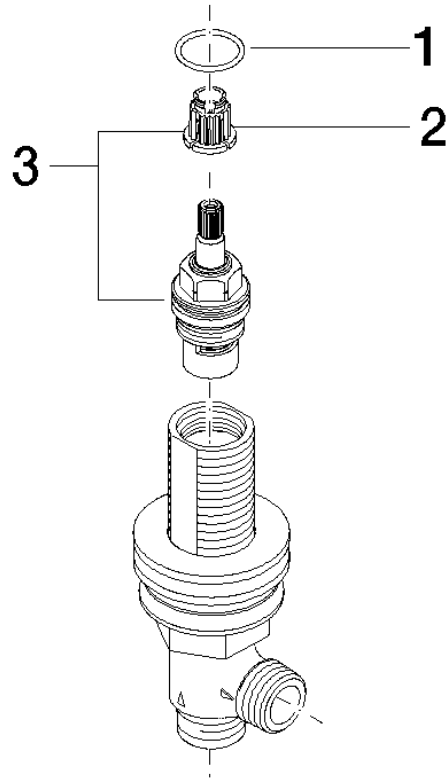

90 17 11 040 52 90

Seitenventil , linksschließend 1/2" -

ERSATZTEILE

90 17 11 040 52 90

Seitenventil , linksschließend 1/2" -

ERSATZTEILE

90 17 11 040 52 90

90 17 11 040 52 90

Ersatzteilstückliste

Nr.	Artikelnummer	Benennung	Verbaumenge	Lieferzeit
1	90 14 10 032 00 90	O-Ring 18,1 x 1,6 mm -	1,00	2
2	90 12 12 002 00 90	Rastbuchse , weiß Ø 15 x 12 mm -	1,00	2
3	90 90 03 152 00 90	Oberteil , linksschließend verlängert 7mm 1/2" -	1,00	2