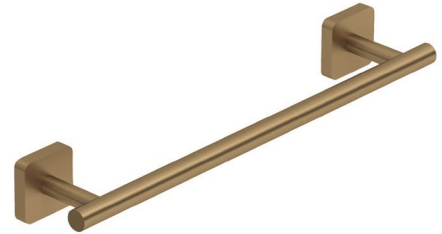

Technische Daten/ Technical Data

KLUDI-VELA S
Handtuchhalter

Artikel- Nr.: 25962N1

Oberfläche:
N1 Brushed Bronze PVD

Artikeltext
Hersteller KLUDI GmbH & Co. KG
Typ: KLUDI-VELA S
Handtuchhalter
Artikel- Nr.: 25962N1

Handtuchhalter
L= 300mm
feststehend
Wandmontage (schrauben oder kleben)
mit Befestigungsmaterial Schrauben und Dübel
Klebe-Set Art. Nr. 94006800-00 separat bestellen
Wandhalter Metall

Produktabbildung/ Product picture