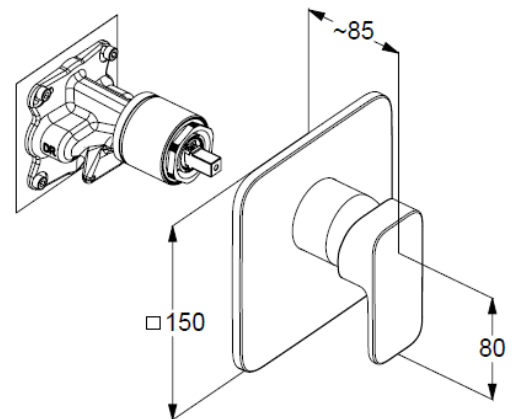

Unterputz-Brause-Einhandmischer

Artikel- Nr.: 427550575

Unterputz-Brause-Armatur

Einhebelmischer

Feinbau-Set ohne Unterputz-Rohbau-Set

für Unterputzkörper KLUDI SLIM.BOXX Art. Nr. 88022

Feinbau-Set mit Funktionseinheit

Wandmontage

geschlossener Hebel, Metall

Keramik-Kartusche mit Heißwasserbegrenzung

Durchflussmenge bei 3 bar 28 l/min.

Produktabbildung/ Product picture

Maßzeichnung/ Dimensional drawing

Durchfluss/ Flow rate