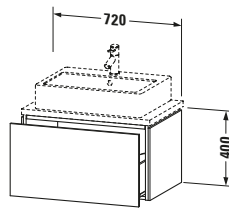

Konsolenwaschtischunterbau wandhängend

Basis Angaben	
Langbezeichnung	Duravit L-Cube Konsolenwaschtischunterbau wandhängend, Leinen Matt, Rechteckig, Anzahl Auszüge: 1, Tip-on Technik – LC580107575

Spezifikationen	
Anzahl Auszüge	1
Für Anzahl Waschtische	1
Compact	✓
Montagegrad	Montiert
Waschplatz	
Position Becken	Mitte
Montage	
Montageart	Konsolenmontage / Wandhängend / Wandmontage
Farbe	
Farbwert	Leinen
Glanzgrad	Matt
Front	
Farbwert Front	Leinen
Glanzgrad Front	Matt
Korpus	
Glanzgrad Korpus	Matt
Material Korpus	Hochverdichtete Dreischicht-Holzspanplatte
Oberfläche Korpus	Dekor
Griff	
Ausführung Griff	Grifflos

Features	
Tip-on Technik	✓
Einrichtungssystem	Optional
Selbsteinzug mit Dämpfung	✓

Lieferumfang	
Montage	
Inkl. Befestigungsmaterial	✓
Technische Dokumentation	
Inkl. Montageanleitung	digital und gedruckt

Logistik	
Artikelgewicht	22,8 kg
Verkaufsverpackung	
Art Verkaufsverpackung	Karton
Menge / Verkaufsverpackung	1 Stk.
Ab Werk verpackt	✓
Breite Verkaufsverpackung inkl. Artikel	540 mm
Höhe Verkaufsverpackung inkl. Artikel	860 mm
Tiefe Verkaufsverpackung inkl. Artikel	510 mm
Gewicht Verkaufsverpackung inkl. Artikel	26,5 kg
Anzahl Packstücke	1

Vermaßung	
Breite / Länge	720 mm
Höhe	400 mm
Tiefe / Breite	477 mm
Min. Wandabstand	20 mm

Passende Produkte	
Passende Artikel	
	Raumsparsiphon # 005076 Universal
	Einrichtungssystem Set # UV0510 Universal