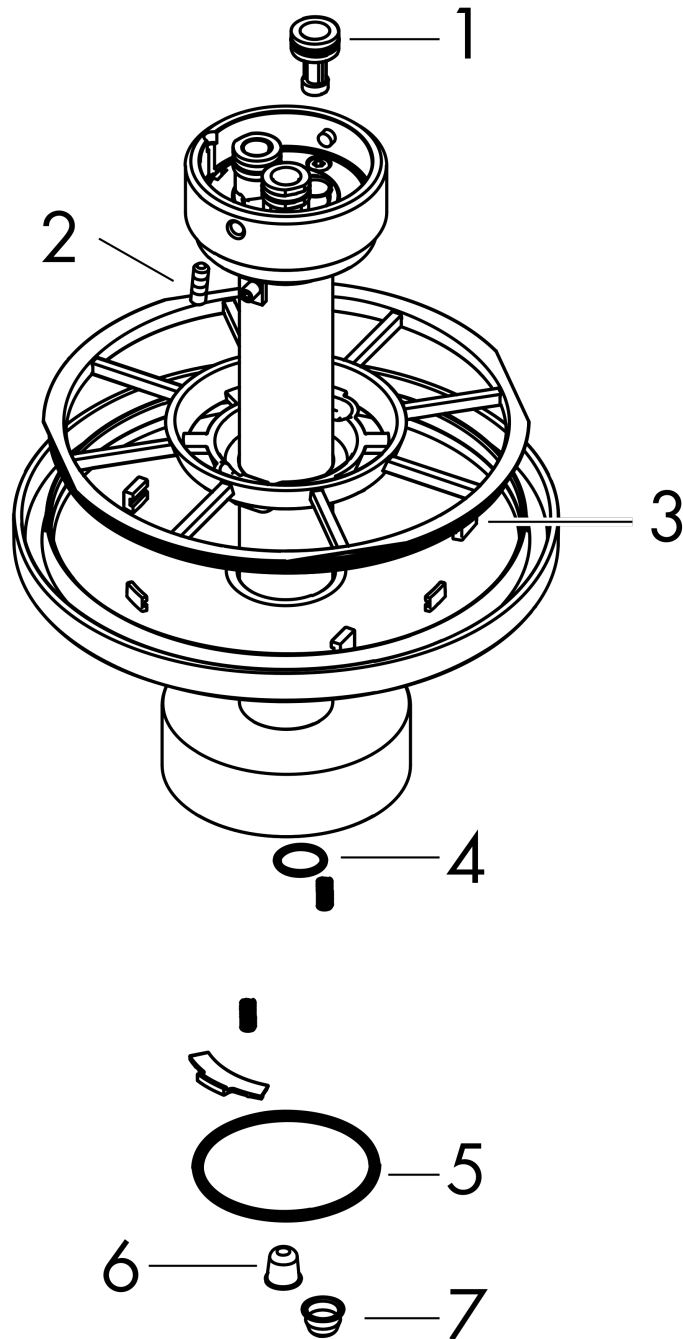

AXOR One

Deckenanschluss 300 mm für Kopfbrause 280 2jet

Oberfläche: **Brushed Black Chrome** Artikelnummer: **48496340**

Beschreibung

Merkmale

- Länge: 300 mm
- Installationsart: auf einen Grundkörper
- Material: Metall
- Anschlussart: G ½

Artikeldetails

TEAM-Nr.	757516.284
Preis exkl. MwSt.	520.00 CHF

Produktabbildung

Maßzeichnung

AXOR One

Deckenanschluss 300 mm für Kopfbrause 280 2jet

Oberfläche: **Brushed Black Chrome** Artikelnummer: **48496340**

Explosionszeichnung

Baujahr: >04/21

AXOR One
Deckenanschluss 300 mm für Kopfbrause 280 2jet
 Oberfläche: **Brushed Black Chrome** Artikelnummer: **48496340**

Ersatzteilliste

Baujahr: >04/21

Pos.	Beschreibung	Artikelnummer	Preis	VE
1	O-Ring 9x2	98119000	3.25 CHF	1
2	null	93841000	8.65 CHF	1
3	O-Ring 120x2,5	93399000	5.40 CHF	1
4	O-Ring 11x1,5	98385000	3.25 CHF	1
5	O-Ring 45x2,5	98432000	3.25 CHF	1
6	Sieb	93967000	3.25 CHF	1
7	Sieb	97735000	3.25 CHF	1