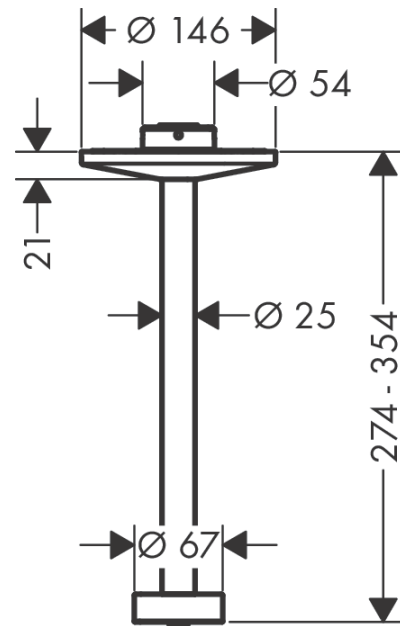

AXOR One

Deckenanschluss 300 mm für Kopfbrause 280 2jet

Oberfläche: **Brushed Black Chrome** Artikelnummer: **48496340**

Beschreibung

Merkmale

- Länge: 300 mm
- Installationsart: auf einen Grundkörper
- Material: Metall
- Anschlussart: G ½

Artikeldetails

TEAM-Nr.	757516.284
Preis exkl. MwSt.	520.00 CHF

Produktabbildung

Maßzeichnung

AXOR One

Deckenanschluss 300 mm für Kopfbrause 280 2jet

Oberfläche: **Brushed Black Chrome** Artikelnummer: **48496340**

Explosionszeichnung

Baujahr: >04/21

AXOR One
Deckenanschluss 300 mm für Kopfbrause 280 2jet
 Oberfläche: **Brushed Black Chrome** Artikelnummer: **48496340**

Ersatzteilliste

Baujahr: >04/21

Pos.	Beschreibung	Artikelnummer	Preis	VE
1	O-Ring 9x2	98119000	3.25 CHF	1
2	null	93841000	8.65 CHF	1
3	O-Ring 120x2,5	93399000	5.40 CHF	1
4	O-Ring 11x1,5	98385000	3.25 CHF	1
5	O-Ring 45x2,5	98432000	3.25 CHF	1
6	Sieb	93967000	3.25 CHF	1
7	Sieb	97735000	3.25 CHF	1