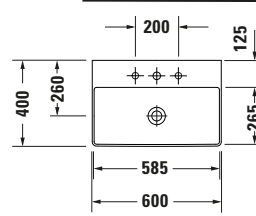

Waschtisch

Basis Angaben

Langbezeichnung	Duravit DuraSquare Waschtisch Compact 600 mm Weiß Hochglanz, Hahnlochbank, Anzahl Hahnlöcher pro Waschplatz: 0 – 2356600070
-----------------	---

Spezifikationen

Farbe	
Farbwert	Weiß
Innenfarbe	Weiß
Aussenfarbe	Weiß
Glanzgrad	Hochglanz
Glanzgrad Innen	Hochglanz
Glanzgrad Außen	Hochglanz
Material	
Material	Keramik

Features

Waschplatz	
Hahnlochbank	✓
Waschtisch	
Von unten glasiert	✓

Logistik

Artikelgewicht	12,9 kg
----------------	---------

Passende Produkte

Passende Artikel	
	Designsiphon # 0050361000 Universal
	Designsiphon # 0050364600 Universal
	Glaseinleger # 0099688200 DuraSquare
	Glaseinleger # 0099688300 DuraSquare
	Glaseinleger # 0099688400 DuraSquare
	Glaseinleger # 0099688700 DuraSquare
	Handtuchhalter # 0030371000 Universal
	Handtuchhalter # 0030374600 Universal

Beschreibungstexte

Ausschreibungstext	Duravit DuraSquare Waschtisch Compact Weiß Hochglanz 600 mm, Designer: Duravit, DuraCeram®, Wandhängend, Ohne Überlauf, Position Ablauf: Mitte, Von unten glasiert, Ablagefläche: Hahnlochbank, Anzahl Becken: 1, Beckenform: Rechteckig, Position Becken: Mitte, Position Hahnloch: Ohne, Weiß Hochglanz, Geeignet für Möbel, Hahnlochbank, Inkl. Keramische Ventilabdeckhaube, Inkl. Schaftventil, CE-Kennzeichen-1: EN 14688, EAN Nr.: 4053424497976, Artikelgewicht: 12,9 kg, Beckenbreite: 585 mm, Beckentiefe: 265 mm, Abmessungen (Breite / Länge x Tiefe / Breite x Höhe): 600 x 400 x 145 mm, Artikel Nr.: 2356600070
--------------------	--