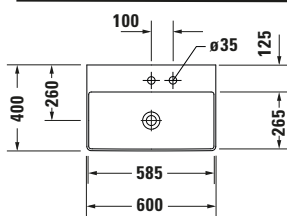

Waschtisch

Basis Angaben

Langbezeichnung	Duravit DuraSquare Waschtisch Compact 600 mm Weiß Hochglanz, Hahnlochbank, Anzahl Hahnlöcher pro Waschplatz: 0 – 2356600070
-----------------	---

Spezifikationen

Farbe	
Farbwert	Weiß
Innenfarbe	Weiß
Aussenfarbe	Weiß
Glanzgrad	Hochglanz
Glanzgrad Innen	Hochglanz
Glanzgrad Außen	Hochglanz
Material	
Material	Keramik

Features

Waschplatz	
Hahnlochbank	✓
Waschtisch	
Von unten glasiert	✓

Logistik

Artikelgewicht	12,9 kg
----------------	---------

Passende Produkte

Passende Artikel	
	Designsiphon # 0050361000 Universal
	Designsiphon # 0050364600 Universal
	Glaseinleger # 0099688200 DuraSquare
	Glaseinleger # 0099688300 DuraSquare
	Glaseinleger # 0099688400 DuraSquare
	Glaseinleger # 0099688700 DuraSquare
	Handtuchhalter # 0030371000 Universal
	Handtuchhalter # 0030374600 Universal

Beschreibungstexte

Ausschreibungstext	Duravit DuraSquare Waschtisch Compact Weiß Hochglanz 600 mm, Designer: Duravit, DuraCeram®, Wandhängend, Ohne Überlauf, Position Ablauf: Mitte, Von unten glasiert, Ablagefläche: Hahnlochbank, Anzahl Becken: 1, Beckenform: Rechteckig, Position Becken: Mitte, Position Hahnloch: Ohne, Weiß Hochglanz, Geeignet für Möbel, Hahnlochbank, Inkl. Keramische Ventilabdeckhaube, Inkl. Schaftventil, CE-Kennzeichen-1: EN 14688, EAN Nr.: 4053424497976, Artikelgewicht: 12,9 kg, Beckenbreite: 585 mm, Beckentiefe: 265 mm, Abmessungen (Breite / Länge x Tiefe / Breite x Höhe): 600 x 400 x 145 mm, Artikel Nr.: 2356600070
--------------------	--