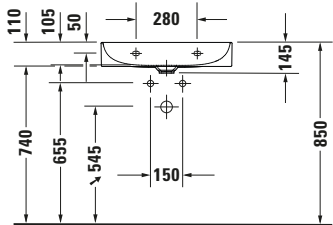

Waschtisch

Basis Angaben

Langbezeichnung	Duravit DuraSquare Waschtisch Compact 600 mm Weiß Hochglanz, Hahnlochbank, Anzahl Hahnlöcher pro Waschplatz: 0 – 2356600070
-----------------	---

Spezifikationen

Farbe	
Farbwert	Weiß
Innenfarbe	Weiß
Aussenfarbe	Weiß
Glanzgrad	Hochglanz
Glanzgrad Innen	Hochglanz
Glanzgrad Außen	Hochglanz
Material	
Material	Keramik

Features

Waschplatz	
Hahnlochbank	✓
Waschtisch	
Von unten glasiert	✓

Logistik

Artikelgewicht	12,9 kg
----------------	---------

Passende Produkte

Passende Artikel	
	Designsiphon # 0050361000 Universal
	Designsiphon # 0050364600 Universal
	Glaseinleger # 0099688200 DuraSquare
	Glaseinleger # 0099688300 DuraSquare
	Glaseinleger # 0099688400 DuraSquare
	Glaseinleger # 0099688700 DuraSquare
	Handtuchhalter # 0030371000 Universal
	Handtuchhalter # 0030374600 Universal

Beschreibungstexte

Ausschreibungstext	Duravit DuraSquare Waschtisch Compact Weiß Hochglanz 600 mm, Designer: Duravit, DuraCeram®, Wandhängend, Ohne Überlauf, Position Ablauf: Mitte, Von unten glasiert, Ablagefläche: Hahnlochbank, Anzahl Becken: 1, Beckenform: Rechteckig, Position Becken: Mitte, Position Hahnloch: Ohne, Weiß Hochglanz, Geeignet für Möbel, Hahnlochbank, Inkl. Keramische Ventilabdeckhaube, Inkl. Schaftventil, CE-Kennzeichen-1: EN 14688, EAN Nr.: 4053424497976, Artikelgewicht: 12,9 kg, Beckenbreite: 585 mm, Beckentiefe: 265 mm, Abmessungen (Breite / Länge x Tiefe / Breite x Höhe): 600 x 400 x 145 mm, Artikel Nr.: 2356600070
--------------------	--