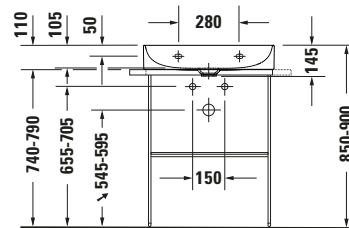

Waschtisch

Basis Angaben

Langbezeichnung	Duravit DuraSquare Waschtisch Compact 600 mm Weiß Hochglanz, Hahnlochbank, Anzahl Hahnlöcher pro Waschplatz: 0 – 2356600070
-----------------	---

Spezifikationen

Farbe	
Farbwert	Weiß
Innenfarbe	Weiß
Aussenfarbe	Weiß
Glanzgrad	Hochglanz
Glanzgrad Innen	Hochglanz
Glanzgrad Außen	Hochglanz
Material	
Material	Keramik

Features

Waschplatz	
Hahnlochbank	✓
Waschtisch	
Von unten glasiert	✓

Logistik

Artikelgewicht	12,9 kg
----------------	---------

Passende Produkte

Passende Artikel	
	Designsiphon # 0050361000 Universal
	Designsiphon # 0050364600 Universal
	Glaseinleger # 0099688200 DuraSquare
	Glaseinleger # 0099688300 DuraSquare
	Glaseinleger # 0099688400 DuraSquare
	Glaseinleger # 0099688700 DuraSquare
	Handtuchhalter # 0030371000 Universal
	Handtuchhalter # 0030374600 Universal

Beschreibungstexte

Ausschreibungstext	Duravit DuraSquare Waschtisch Compact Weiß Hochglanz 600 mm, Designer: Duravit, DuraCeram®, Wandhängend, Ohne Überlauf, Position Ablauf: Mitte, Von unten glasiert, Ablagefläche: Hahnlochbank, Anzahl Becken: 1, Beckenform: Rechteckig, Position Becken: Mitte, Position Hahnloch: Ohne, Weiß Hochglanz, Geeignet für Möbel, Hahnlochbank, Inkl. Keramische Ventilabdeckhaube, Inkl. Schaftventil, CE-Kennzeichen-1: EN 14688, EAN Nr.: 4053424497976, Artikelgewicht: 12,9 kg, Beckenbreite: 585 mm, Beckentiefe: 265 mm, Abmessungen (Breite / Länge x Tiefe / Breite x Höhe): 600 x 400 x 145 mm, Artikel Nr.: 2356600070
--------------------	--