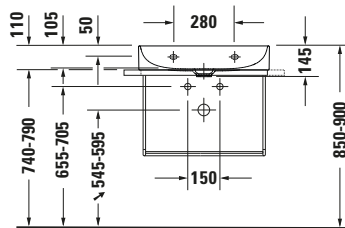

Waschtisch

Basis Angaben

Langbezeichnung	Duravit DuraSquare Waschtisch Compact 600 mm Weiß Hochglanz, Hahnlochbank, Anzahl Hahnlöcher pro Waschplatz: 0 – 2356600070
-----------------	---

Spezifikationen

Farbe	
Farbwert	Weiß
Innenfarbe	Weiß
Aussenfarbe	Weiß
Glanzgrad	Hochglanz
Glanzgrad Innen	Hochglanz
Glanzgrad Außen	Hochglanz
Material	
Material	Keramik

Features

Waschplatz	
Hahnlochbank	✓
Waschtisch	
Von unten glasiert	✓

Logistik

Artikelgewicht	12,9 kg
----------------	---------

Passende Produkte

Passende Artikel	
	Designsiphon # 0050361000 Universal
	Designsiphon # 0050364600 Universal
	Glaseinleger # 0099688200 DuraSquare
	Glaseinleger # 0099688300 DuraSquare
	Glaseinleger # 0099688400 DuraSquare
	Glaseinleger # 0099688700 DuraSquare
	Handtuchhalter # 0030371000 Universal
	Handtuchhalter # 0030374600 Universal

Beschreibungstexte

Ausschreibungstext	Duravit DuraSquare Waschtisch Compact Weiß Hochglanz 600 mm, Designer: Duravit, DuraCeram®, Wandhängend, Ohne Überlauf, Position Ablauf: Mitte, Von unten glasiert, Ablagefläche: Hahnlochbank, Anzahl Becken: 1, Beckenform: Rechteckig, Position Becken: Mitte, Position Hahnloch: Ohne, Weiß Hochglanz, Geeignet für Möbel, Hahnlochbank, Inkl. Keramische Ventilabdeckhaube, Inkl. Schaftventil, CE-Kennzeichen-1: EN 14688, EAN Nr.: 4053424497976, Artikelgewicht: 12,9 kg, Beckenbreite: 585 mm, Beckentiefe: 265 mm, Abmessungen (Breite / Länge x Tiefe / Breite x Höhe): 600 x 400 x 145 mm, Artikel Nr.: 2356600070
--------------------	--