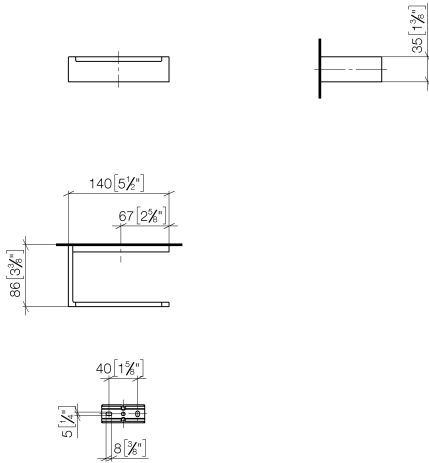

83 500 780

- Breite 140 mm
- Höhe 35 mm
- Ausladung 85 mm

	Messing gebürstet (23kt Gold)	83 500 780-28
	Chrom	83 500 780-00
	Platin gebürstet	83 500 780-06
	Platin	83 500 780-08
	Dark Brass matt	83 500 780-16
	Dark Bronze matt	83 500 780-17
	Dark Chrome	83 500 780-19
	Bronze gebürstet	83 500 780-42
	Champagne gebürstet (22kt Gold)	83 500 780-46
	Champagne (22kt Gold)	83 500 780-47
	Cyprum	83 500 780-49
	Dark Platin gebürstet	83 500 780-99

83 500 780

mm [inches]

83 500 780

Ersatzteile für die  
anderen  
Oberflächenvarianten  
finden Sie hier:  
Chrom

### Ersatzteilstückliste

Nr.	Artikelnummer	Benennung	Verbaumenge	Lieferzeit
1	05 17 20 718 00 90	Befestigungssatz 30 x 70 x 5 mm -	1,00	2
2	90 31 11 112 00 90	Befestigung Gewindestift M5 x 6 mm -	1,00	2