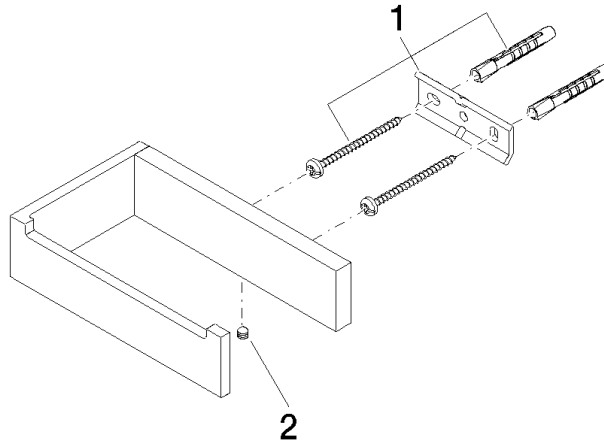

83 500 780

- Breite 140 mm
- Höhe 35 mm
- Ausladung 85 mm

	Messing gebürstet (23kt Gold)	83 500 780-28
	Chrom	83 500 780-00
	Platin gebürstet	83 500 780-06
	Platin	83 500 780-08
	Dark Brass matt	83 500 780-16
	Dark Bronze matt	83 500 780-17
	Dark Chrome	83 500 780-19
	Bronze gebürstet	83 500 780-42
	Champagne gebürstet (22kt Gold)	83 500 780-46
	Champagne (22kt Gold)	83 500 780-47
	Cyprum	83 500 780-49
	Dark Platin gebürstet	83 500 780-99

83 500 780

mm [inches]

83 500 780

Ersatzteile für die  
anderen  
Oberflächenvarianten  
finden Sie hier:  
Chrom

### Ersatzteilstückliste

Nr.	Artikelnummer	Benennung	Verbaumenge	Lieferzeit
1	05 17 20 718 00 90	Befestigungssatz 30 x 70 x 5 mm -	1,00	2
2	90 31 11 112 00 90	Befestigung Gewindestift M5 x 6 mm -	1,00	2