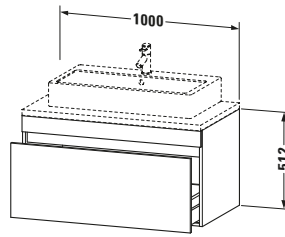

Konsolenwaschtischunterbau wandhängend

Basis Angaben	
Langbezeichnung	Duravit DuraStyle Konsolenwaschtischunterbau wandhängend, Weiß Matt, Rechteckig, Anzahl Auszüge: 1 – DS531401818

Spezifikationen	
Anzahl Auszüge	1
Für Anzahl Waschtische	1
Montagegrad	Montiert

Waschplatz	
Position Becken	Mitte

Montage	
Montageart	Konsolenmontage / Wandhängend / Wandmontage

Farbe	
Farbwert	Weiß
Glanzgrad	Matt

Front	
Farbwert Front	Weiß
Glanzgrad Front	Matt

Korpus	
Glanzgrad Korpus	Matt
Material Korpus	Hochverdichtete Dreischicht-Holzspanplatte
Oberfläche Korpus	Dekor

Griff	
Ausführung Griff	Grifflos

Features	
Inneneinteilung	Optional
Selbsteinzug mit Dämpfung	✓

Lieferumfang	
Montage	
Inkl. Befestigungsmaterial	✓
Technische Dokumentation	
Inkl. Montageanleitung	digital und gedruckt

Logistik	
Artikelgewicht	28 kg
Verkaufsverpackung	
Art Verkaufsverpackung	Karton
Menge / Verkaufsverpackung	1 Stk.
Ab Werk verpackt	✓
Breite Verkaufsverpackung inkl. Artikel	670 mm
Höhe Verkaufsverpackung inkl. Artikel	1070 mm
Tiefe Verkaufsverpackung inkl. Artikel	630 mm
Gewicht Verkaufsverpackung inkl. Artikel	35 kg
Anzahl Packstücke	1

Vermaßung	
Breite / Länge	1000 mm
Höhe	512 mm
Tiefe / Breite	548 mm
Min. Wandabstand	20 mm

Passende Produkte	
Passende Artikel	
	Raumsparsiphon # 005076 Universal
	Inneneinteilung # UV9846 Universal

Notwendige Artikel	
	Konsole # DS103C DuraStyle
	Konsole # DS107C DuraStyle
	Konsole # DS102C DuraStyle
	Konsole # DS106C DuraStyle

Weitere Informationen finden Sie hier

<https://pro.duravit.de/p/DS531401818>