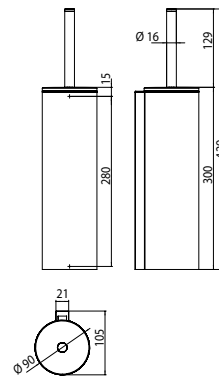

PRODUKTINFORMATION

Toilettenbürstengarnitur, Behälter Aluminium verchromt, Stiel mit Deckel, chrom, Wandmodell chrom

Art.-Nr.3515 001 02

Einsatz und Bürste schwarz