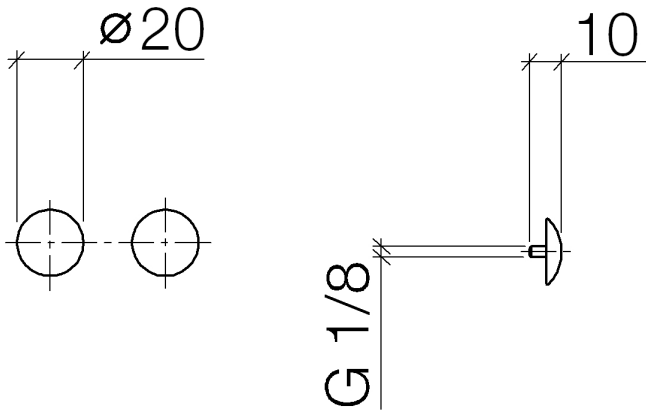

12 801 970 Produktversion ab 01.10.2023

• 1 Paar

Inklusive Befestigungsschrauben unter Best.-Nr. 12 800 970-FF erhältlich.

	Messing gebürstet (23kt Gold)	12 801 970-28
	Chrom	12 801 970-00
	Gold (23,9kt)	12 801 970-01
	bronze	12 801 970-02
	chrom gebürstet (04)	12 801 970-04
	chrom edelmatt	12 801 970-05
	Platin gebürstet	12 801 970-06
	Platin	12 801 970-08
	Messing (23kt Gold)	12 801 970-09
	Weiß matt	12 801 970-10
	weiß	12 801 970-12
	schwarz	12 801 970-13
	Gold gebürstet (23,9kt)	12 801 970-14
	rot (15)	12 801 970-15
	Dark Brass matt	12 801 970-16
	Dark Bronze matt	12 801 970-17
	Dark Chrome	12 801 970-19
	Light Gold	12 801 970-26
	Light Gold gebürstet	12 801 970-27
	Schwarz matt	12 801 970-33
	chrom satin	12 801 970-41
	Bronze gebürstet	12 801 970-42
	Champagne gebürstet (22kt Gold)	12 801 970-46
	Champagne (22kt Gold)	12 801 970-47
	Cyprum	12 801 970-49
	Chrom gebürstet	12 801 970-93
	Dark Platinum gebürstet	12 801 970-99

---

12 801 970 Produktversion ab 01.10.2023

12 801 970 Produktversion ab 01.10.2023

Ersatzteile für die  
anderen  
Oberflächenvarianten  
finden Sie hier:  
Chrom

**Ersatzteilstückliste**

Nr.	Artikelnummer	Benennung	Verbaumenge	Lieferzeit
1	09 30 30 060-28	Abdeckung Ø 18 x 9 mm - Messing gebürstet (23kt Gold)	2,00	20