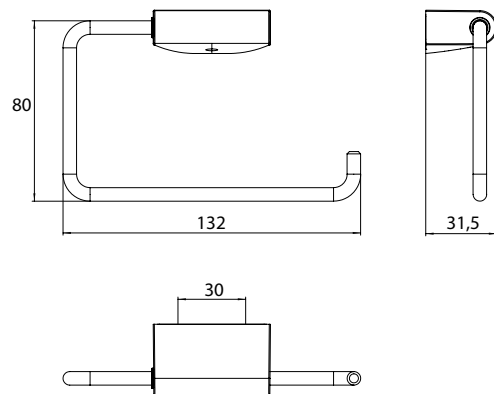

PRODUKTINFORMATION

Reserverollenhalter chrom

Art.-Nr.2705 001 00

beweglich