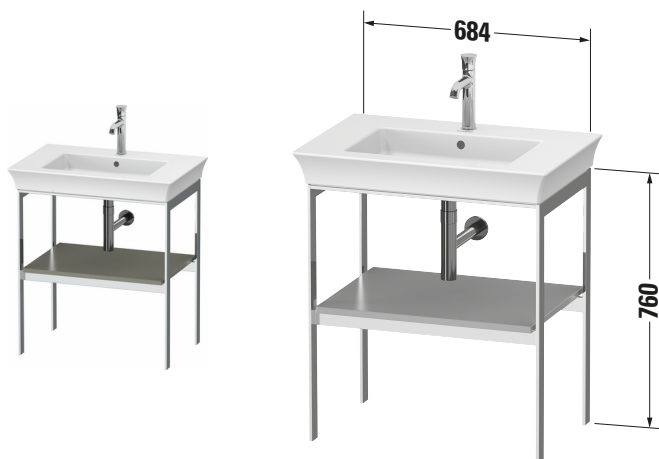

**Metallkonsole**

Basis Angaben	
Langbezeichnung	Duravit White Tulip Metallkonsole, , Rechteckig – WT454009292

Spezifikationen	
<b>Ablage</b>	
Anzahl Ablageflächen	1
Für Anzahl Waschtische	1
Montagegrad	Montiert
<b>Waschplatz</b>	
Position Becken	Mitte
<b>Montage</b>	
Montageart	Bodenstehend / Wandmontage
<b>Gestell</b>	
Farbwert Gestell	Chrom
Material Gestell	Aluminium
Glanzgrad Gestell	Hochglanz

Features	
Integrierter Höhenausgleich	✓

Lieferumfang	
<b>Montage</b>	
Inkl. Befestigungsmaterial	✓
<b>Technische Dokumentation</b>	
Inkl. Montageanleitung	digital und gedruckt

Logistik	
Artikelgewicht	9,5 kg
<b>Verkaufsverpackung</b>	
Art Verkaufsverpackung	Karton
Menge / Verkaufsverpackung	1 Stk.
Ab Werk verpackt	✓
Breite Verkaufsverpackung inkl. Artikel	937 mm
Höhe Verkaufsverpackung inkl. Artikel	760 mm
Tiefe Verkaufsverpackung inkl. Artikel	565 mm
Gewicht Verkaufsverpackung inkl. Artikel	9,5 kg
Anzahl Packstücke	1

Vermaßung	
Breite / Länge	684 mm
Höhe	760 mm
Tiefe / Breite	450 mm

Passende Produkte	
<b>Passende Artikel</b>	
	Waschtisch # 236375 White Tulip
	Designsiphon # 005036 Universal
<b>Notwendige Artikel</b>	
	Waschtisch # 236375 White Tulip