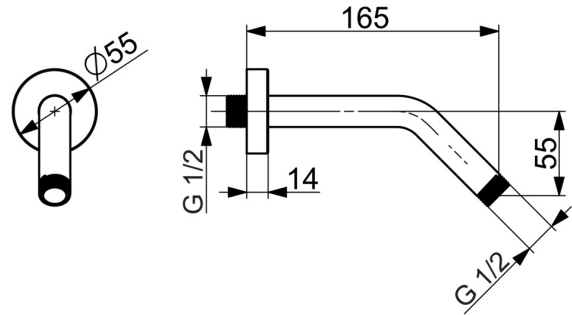

EAN: 4015474269347
static.hansa.com/51990200

- Dusche
- Zubehör
- Wandmontage
- Chrom
- Rosette rund

Technische Daten

Technische Eigenschaften

| | |
|----------------|-------------|
| Anschlussgröße | G1/2 x G1/2 |
| Durchmesser | 21 mm |
| Ausladung | 165 mm |
| Werkstoff | Messing |