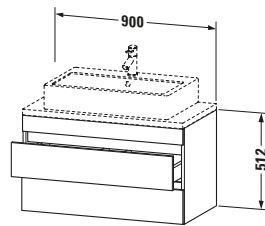

Konsolenwaschtischunterbau wandhängend

Basis Angaben	
Langbezeichnung	Duravit DuraStyle Konsolenwaschtischunterbau wandhängend, Weiß Hochglanz, Rechteckig, Anzahl Schubkästen: 2 – DS530802243

Spezifikationen	
Anzahl Schubkästen	2
Für Anzahl Waschtische	1
Compact	✓
Montagegrad	Montiert

Waschplatz	
Position Becken	Mitte

Montage	
Montageart	Konsolenmontage / Wandhängend / Wandmontage

Farbe	
Farbwert	Weiß
Glanzgrad	Hochglanz

Front	
Farbwert Front	Weiß
Glanzgrad Front	Hochglanz

Korpus	
Glanzgrad Korpus	Matt
Material Korpus	Hochverdichtete Dreischicht-Holzspanplatte
Oberfläche Korpus	Dekor

Griff	
Ausführung Griff	Grifflos

Features	
Inneneinteilung	Optional
Selbsteinzug mit Dämpfung	✓
Siphonausschnitt	✓
Schürze	✓

Lieferumfang	
Montage	
Inkl. Befestigungsmaterial	✓
Technische Dokumentation	
Inkl. Montageanleitung	digital und gedruckt

Logistik	
Artikelgewicht	24,3 kg
Verkaufsverpackung	
Art Verkaufsverpackung	Karton
Menge / Verkaufsverpackung	1 Stk.
Ab Werk verpackt	✓
Breite Verkaufsverpackung inkl. Artikel	615 mm
Höhe Verkaufsverpackung inkl. Artikel	1060 mm
Tiefe Verkaufsverpackung inkl. Artikel	550 mm
Gewicht Verkaufsverpackung inkl. Artikel	28,5 kg
Anzahl Packstücke	1

Vermaßung	
Breite / Länge	900 mm
Höhe	512 mm
Tiefe / Breite	478 mm
Min. Wandabstand	20 mm

Passende Produkte	
Passende Artikel	
	Raumsparophon # 005076 Universal
	Inneneinteilung # UV9846 Universal

Notwendige Artikel	
	Konsole # DS101C DuraStyle
	Konsole # DS105C DuraStyle
	Konsole # DS100C DuraStyle
	Konsole # DS104C DuraStyle

Weitere Informationen finden Sie hier

<https://pro.duravit.de/p/DS530802243>