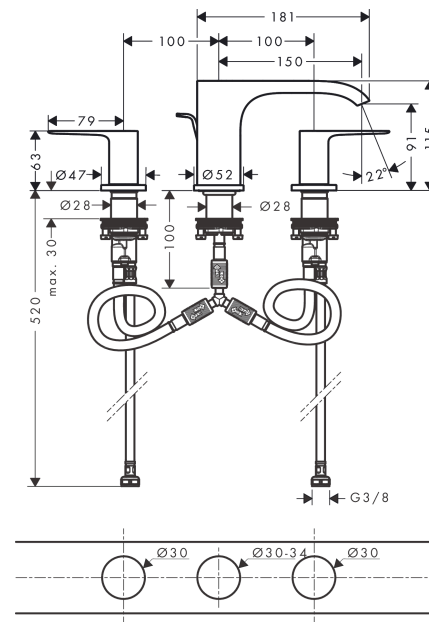

Maßzeichnung