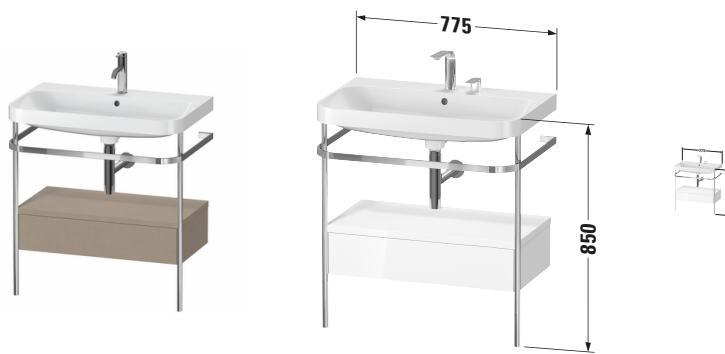

# Happy D.2 # HP484207575

Design by sieger design

c-shaped Set mit Metallkonsole und Schubkasten

Basis Angaben	
Langbezeichnung	Duravit Happy D.2 c-shaped Set mit Metallkonsole und Schubkasten, Leinen Matt, Halbrund, Anzahl Schubkästen: 1, Tip-on Technik – HP484207575

Spezifikationen	
<b>Keramik</b>	
Anzahl Waschplätze	1
Anzahl Becken	1
Position Becken	Mitte
Anzahl Hahnlöcher pro Waschplatz	1
<b>Griff</b>	
Ausführung Griff	Grifflos
<b>Front</b>	
Farbwert Front	Leinen
Glanzgrad Front	Matt
Material Front	Hochverdichtete Dreischicht-Holzspanplatte
<b>Korpus</b>	
Farbwert Korpus	Leinen
Glanzgrad Korpus	Matt
Material Korpus	Hochverdichtete Dreischicht-Holzspanplatte
Oberfläche Korpus	Dekor

Features	
<b>Set Attribute</b>	
Hahnlochbank	Ja
Tip-on Technik	✓
Selbsteinzug mit Dämpfung	✓

Lieferumfang	
<b>Montage</b>	
Inkl. Befestigungsmaterial	✓
<b>Technische Dokumentation</b>	
Inkl. Pflegeanleitung	digital und gedruckt
Inkl. Montageanleitung	digital und gedruckt
<b>Set Attribute</b>	
Inkl. Schaftventil	Nein
Inkl. Ablaufventil	Ja
Inkl. Push-Open Ventil	Ja

Passende Produkte	
<b>Passende Artikel</b>	
	Designsiphon #005036 Universal
	Einrichtungssystem Set #UV0512 Universal

Vermaßung	
Breite / Länge	775 mm
Höhe	850 mm
Tiefe / Breite	490 mm
Min. Wandabstand	0 mm