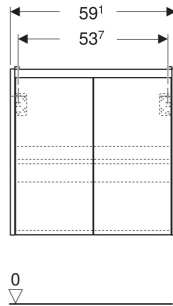

Geberit Renova Compact Unterschrank für Waschtisch, mit zwei Türen

EIGENSCHAFTEN

- Holz aus nachhaltiger Forstwirtschaft mit zertifizierter Herkunft
- Wandhängend
- Mit zwei Türen
- Griffmulde zum Öffnen
- Tür mit Dämpfungsmechanismus
- Mit einem versetzbaren Einlegeboden

ZUBEHÖR

- Geberit Magnethalter
- Geberit Set Füße schmal

Art.-Nr.	Farbe / Oberfläche	B cm	Breite Waschtisch cm	H cm	T cm	VE1 St.
504.085.IK.1 * Neu	salbeigrün / lackiert seidenmatt	59.1	65	60.6	36.4	1

Neuer Artikel verfügbar ab 01.04.2026 * Auftragsbezogene Produktion