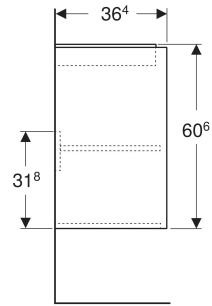

Geberit Renova Compact Unterschrank für Waschtisch, mit zwei Türen

EIGENSCHAFTEN

- Holz aus nachhaltiger Forstwirtschaft mit zertifizierter Herkunft
- Wandhängend
- Mit zwei Türen
- Griffmulde zum Öffnen
- Tür mit Dämpfungsmechanismus
- Mit einem versetzbaren Einlegeboden

ZUBEHÖR

- Geberit Magnethalter
- Geberit Set Füße schmal

Art.-Nr.	Farbe / Oberfläche	B cm	Breite Waschtisch cm	H cm	T cm	VE1 St.
504.085.IK.1 * Neu	salbeigrün / lackiert seidenmatt	59.1	65	60.6	36.4	1

Neuer Artikel verfügbar ab 01.04.2026 * Auftragsbezogene Produktion