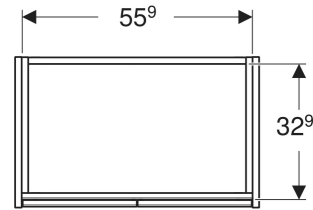

Geberit Renova Compact Unterschrank für Waschtisch, mit zwei Türen

EIGENSCHAFTEN

- Holz aus nachhaltiger Forstwirtschaft mit zertifizierter Herkunft
- Wandhängend
- Mit zwei Türen
- Griffmulde zum Öffnen
- Tür mit Dämpfungsmechanismus
- Mit einem versetzbaren Einlegeboden

- Seidenmatte Oberflächen mit Anti-Fingerabdruck-Beschichtung
- Feuchtigkeitsbeständig
- Vormontiert geliefert

TECHNISCHE DATEN

Werkstoff Hochverdichtete Dreischicht-Holzspanplatte

LIEFERUMFANG

- Unterschrank für Waschtisch
- Befestigungsmaterial

ZUBEHÖR

- Geberit Magnethalter
- Geberit Set Füße schmal

Art.-Nr.	Farbe / Oberfläche	B cm	Breite Waschtisch cm	H cm	T cm	VE1 St.
504.085.IK.1 * Neu	salbeigrün / lackiert seidenmatt	59.1	65	60.6	36.4	1

Neuer Artikel verfügbar ab 01.04.2026 * Auftragsbezogene Produktion