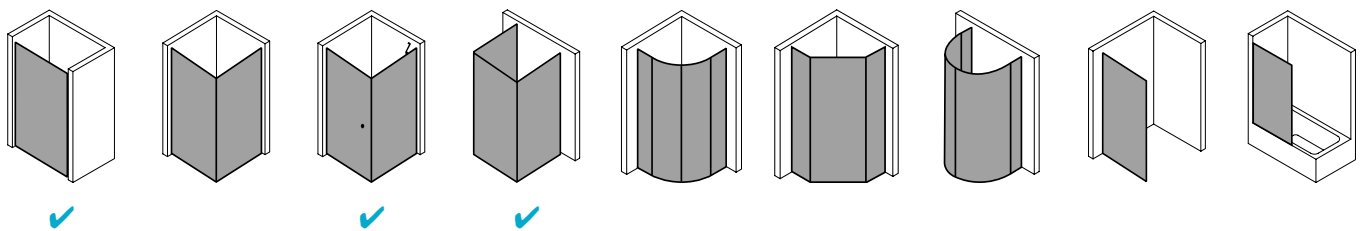

Produktbeschreibung

Sie wünschen sich pure Echtglas-Optik, die durch edle Profile und Beschläge einen angemessenen Rahmen bekommt? Willkommen in der Welt von PASA XP! Die klare und doch weiche Linienführung der Beschläge und die ergonomisch geformten Griffstangen zeichnen das PASA Design aus. Charakteristisch für die XP Ausführung: die dezenten Wandanschlussprofile ohne sichtbare Verschraubung. Die nach innen wie außen schwenkbaren Pendeltüren schenken Ihnen maximale Freiheit. Prämiertes Design, das sich dank einem intelligenten Ausgleichs- und Maßsystem passgenau in Ihre Badsituation fügt.

Technische Daten

Höhe	2000 mm
Breite	800 mm
Tiefe	31 mm
Oberfläche	Silber Mattglanz
Glas	ESG Klar
Beschichtung	CLEAN
Wanneneinbaumaß (SW)	780-810 mm
Glasaußenkante	755-785 mm
Anschlag	links
Türart	

Einbausituation