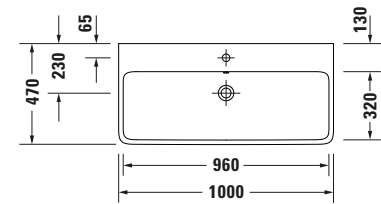

**Waschtisch**

**Basis Angaben**

|                 |  |
|-----------------|--|
| Langbezeichnung | Duravit Gatego Waschtisch 1000 mm Weiß Hochglanz, Hahnlochbank, Anzahl Hahnlöcher pro Waschplatz: 1, Überlauf - 2382100000 |
|-----------------|--|

**Spezifikationen**

|                                  |           |
|----------------------------------|-----------|
| <b>Farbe</b>                     |           |
| Farbwert                         | Weiß      |
| Innenfarbe                       | Weiß      |
| Aussenfarbe                      | Weiß      |
| Glanzgrad                        | Hochglanz |
| Glanzgrad Innen                  | Hochglanz |
| Glanzgrad Außen                  | Hochglanz |
| <b>Überlauf</b>                  |           |
| Überlauf                         | ✓         |
| <b>Waschplatz</b>                |           |
| Anzahl Hahnlöcher pro Waschplatz | 1         |
| <b>Material</b>                  |           |
| Material                         | Keramik   |

**Features**

|                    |   |
|--------------------|---|
| <b>Waschplatz</b>  |   |
| Hahnlochbank       | ✓ |
| <b>Waschtisch</b>  |   |
| Von unten glasiert | ✓ |

**Logistik**

|                |         |
|----------------|---------|
| Artikelgewicht | 25,7 kg |
|----------------|---------|

**Beschreibungstexte**

|                    |   |
|--------------------|---|
| Ausschreibungstext | Duravit Gatego Waschtisch Weiß Hochglanz 1000 mm, Designer: Studio F. A. Porsche, Sanitärkeramik, Wandhängend, Überlauf, Position Ablauf: Mitte, Von unten glasiert, Ablagefläche: HahnlochbankHinten, Anzahl Becken: 1, Beckenform: Rechteckig, Position Becken: Mitte, Position Hahnloch: Mitte, Weiß Hochglanz, Geeignet für Möbel, Hahnlochbank, CE-Kennzeichen-1: EN 14688, EAN Nr.: 4067116998214, Artikelgewicht: 25,7 kg, Beckenbreite: 960 mm, Beckentiefe: 320 mm, Abmessungen (Breite / Länge x Tiefe / Breite x Höhe): 1000 x 470 x 150 mm, Artikel Nr.: 2382100000 |
|--------------------|---|