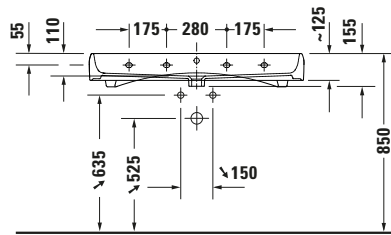

**Waschtisch**

**Basis Angaben**

|                 |  |
|-----------------|--|
| Langbezeichnung | Duravit Gatego Waschtisch 1000 mm Weiß Hochglanz, Hahnlochbank, Anzahl Hahnlöcher pro Waschplatz: 1, Überlauf - 2382100000 |
|-----------------|--|

**Spezifikationen**

|                                  |           |
|----------------------------------|-----------|
| <b>Farbe</b>                     |           |
| Farbwert                         | Weiß      |
| Innenfarbe                       | Weiß      |
| Aussenfarbe                      | Weiß      |
| Glanzgrad                        | Hochglanz |
| Glanzgrad Innen                  | Hochglanz |
| Glanzgrad Außen                  | Hochglanz |
| <b>Überlauf</b>                  |           |
| Überlauf                         | ✓         |
| <b>Waschplatz</b>                |           |
| Anzahl Hahnlöcher pro Waschplatz | 1         |
| <b>Material</b>                  |           |
| Material                         | Keramik   |

**Features**

|                    |   |
|--------------------|---|
| <b>Waschplatz</b>  |   |
| Hahnlochbank       | ✓ |
| <b>Waschtisch</b>  |   |
| Von unten glasiert | ✓ |

**Logistik**

|                |         |
|----------------|---------|
| Artikelgewicht | 25,7 kg |
|----------------|---------|

**Beschreibungstexte**

|                    |   |
|--------------------|---|
| Ausschreibungstext | Duravit Gatego Waschtisch Weiß Hochglanz 1000 mm, Designer: Studio F. A. Porsche, Sanitärkeramik, Wandhängend, Überlauf, Position Ablauf: Mitte, Von unten glasiert, Ablagefläche: HahnlochbankHinten, Anzahl Becken: 1, Beckenform: Rechteckig, Position Becken: Mitte, Position Hahnloch: Mitte, Weiß Hochglanz, Geeignet für Möbel, Hahnlochbank, CE-Kennzeichen-1: EN 14688, EAN Nr.: 4067116998214, Artikelgewicht: 25,7 kg, Beckenbreite: 960 mm, Beckentiefe: 320 mm, Abmessungen (Breite / Länge x Tiefe / Breite x Höhe): 1000 x 470 x 150 mm, Artikel Nr.: 2382100000 |
|--------------------|---|