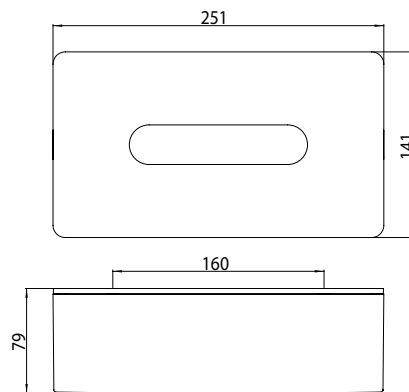

### Kosmetiktuchbox chrom

Art.-Nr.0557 001 00

Wandmodell, Behälter chrom