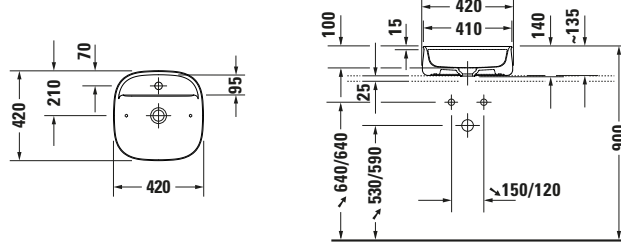

Aufsatzbecken

Basis Angaben	
Langbezeichnung	Duravit Zencha Aufsatzbecken 420 mm Grau Seidenmatt, Hahnlochbank, Anzahl Hahnlöcher pro Waschplatz: 1, Geschliffen – 23744267711

Spezifikationen	
Farbe	
Farbwert	Grau
Innenfarbe	Grau
Aussenfarbe	Grau
Glanzgrad	Seidenmatt
Glanzgrad Innen	Seidenmatt
Glanzgrad Außen	Seidenmatt
Waschplatz	
Anzahl Hahnlöcher pro Waschplatz	1
Material	
Material	Keramik

Features	
Oberflächenveredelung	
WonderGliss	✓
Waschtisch	
Geschliffen	✓
Waschplatz	
Hahnlochbank	✓

Logistik	
Artikelgewicht	9,8 kg

Beschreibungstexte	
Ausschreibungstext	<p>Duravit Zencha Aufsatzbecken Grau Seidenmatt 420 mm, Designer: Sebastian Herkner, DuraCeram®, Aufsatz, Ohne Überlauf, Position Ablauf: Mitte, Geschliffen, Ablagefläche: Hahnlochbank, Anzahl Becken: 1, Position Becken: Mitte, Position Hahnloch: Mitte, Grau Seidenmatt, Geeignet für Möbel, Hahnlochbank, Inkl. Keramische Ventilabdeckhaube, Inkl. Schaftventil, CE-Kennzeichen-1: EN 14688, EAN Nr.: 4063382175236, Artikelgewicht: 9,8 kg, Beckenbreite: 410 mm, Beckentiefe: 315 mm, Abmessungen (Breite / Länge x Tiefe / Breite x Höhe): 420 x 420 x 135 mm, WonderGliss, Artikel Nr.: 23744267711</p>