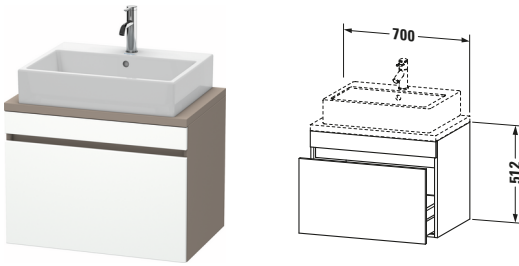

**Konsolenwaschtischunterbau wandhängend**

Basis Angaben	
Langbezeichnung	Duravit DuraStyle Konsolenwaschtischunterbau wandhängend, Weiß Matt, Rechteckig, Anzahl Auszüge: 1 – DS530101843

Spezifikationen	
Anzahl Auszüge	1
Für Anzahl Waschtische	1
Compact	✓
Montagegrad	Montiert

Waschplatz	
Position Becken	Mitte

Montage	
Montageart	Konsolenmontage / Wandhängend / Wandmontage

Farbe	
Farbwert	Weiß
Glanzgrad	Matt

Front	
Farbwert Front	Weiß
Glanzgrad Front	Matt

Korpus	
Glanzgrad Korpus	Matt
Material Korpus	Hochverdichtete Dreischicht-Holzspanplatte
Oberfläche Korpus	Dekor
Griff	
Ausführung Griff	Grifflos

Features	
Inneneinteilung	Optional
Selbsteinzug mit Dämpfung	✓

Lieferumfang	
Montage	
Inkl. Befestigungsmaterial	✓
Technische Dokumentation	
Inkl. Montageanleitung	digital und gedruckt

Logistik	
Artikelgewicht	19,9 kg
Verkaufsverpackung	
Art Verkaufsverpackung	Karton
Menge / Verkaufsverpackung	1 Stk.
Ab Werk verpackt	✓
Breite Verkaufsverpackung inkl. Artikel	630 mm
Höhe Verkaufsverpackung inkl. Artikel	860 mm
Tiefe Verkaufsverpackung inkl. Artikel	565 mm
Gewicht Verkaufsverpackung inkl. Artikel	24 kg
Anzahl Packstücke	1

Vermaßung	
Breite / Länge	700 mm
Höhe	512 mm
Tiefe / Breite	478 mm
Min. Wandabstand	20 mm

Passende Produkte	
Passende Artikel	
	Raumsparsiphon # 005076 Universal
	Inneneinteilung # UV9846 Universal

Notwendige Artikel	
	Konsole # DS101C DuraStyle
	Konsole # DS105C DuraStyle
	Konsole # DS100C DuraStyle
	Konsole # DS104C DuraStyle